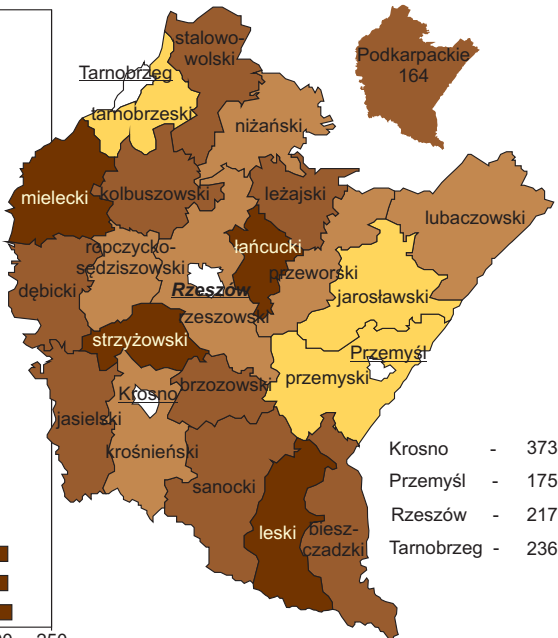

CZYTELNICZY NA 1000 LUDNOŚCI W 2011 R.
BORROWERS PER 1000 POPULATION IN 2011

Krosno	-	373
Przemysł	-	175
Rzeszów	-	217
Tarnobrzeg	-	236