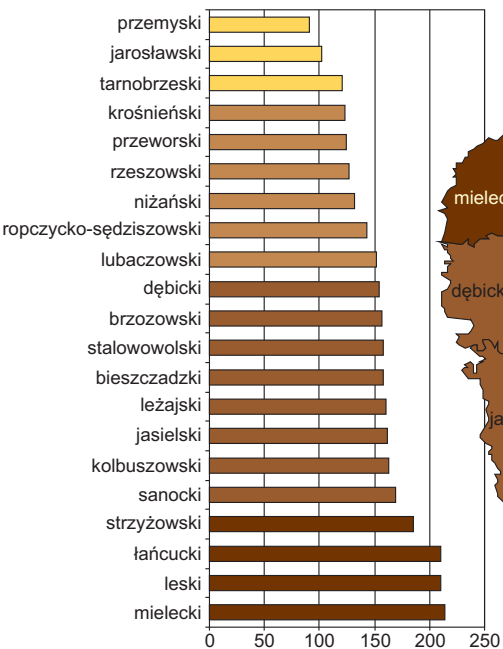

CZYTELNICZY NA 1000 LUDNOŚCI W 2011 R.
BORROWERS PER 1000 POPULATION IN 2011

Krosno	-	373
Przemysł	-	175
Rzeszów	-	217
Tarnobrzeg	-	236