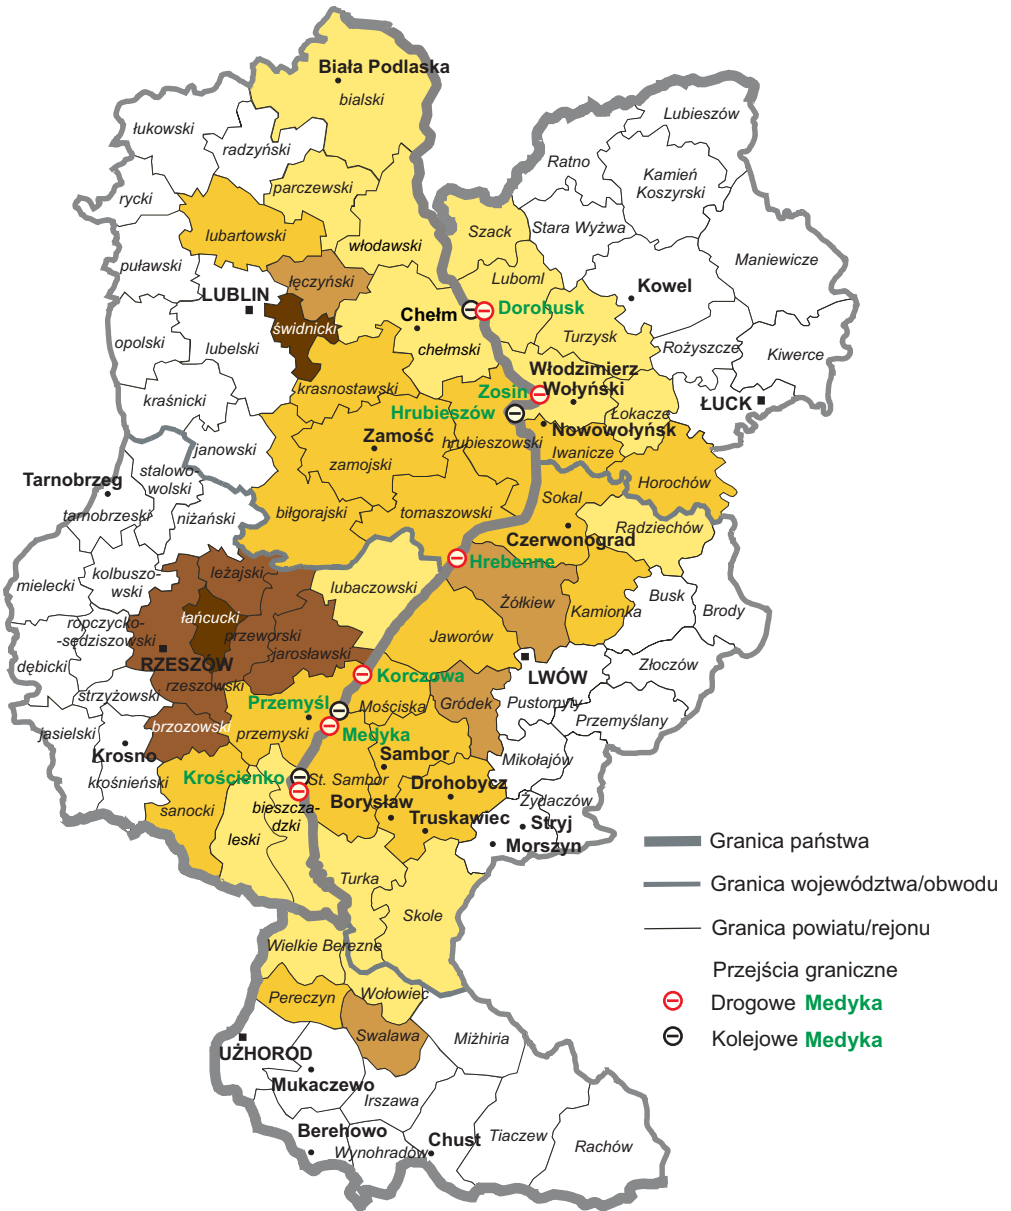

LUDNOŚĆ NA 1 km² W 2006 R.
НАСЕЛЕННЯ НА 1 км² У 2006 Р.
POPULATION PER km² IN 2006