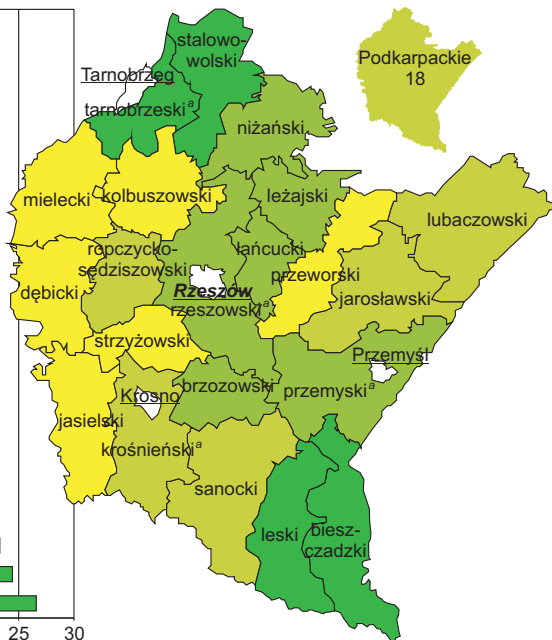

PRZESTĘPSTWA STWIERDZONE W ZAKOŃCZONYCH POSTĘPOWANIACH PRZYGOTOWAWCZYCH NA 1000 LUDNOŚCI W 2011 R.

ASCERTAINED CRIMES IN COMPLETED PREPARATORY PROCEEDINGS PER 1000 POPULATION IN 2011

^a Łącznie z danymi dla miasta na prawach powiatu.
^a Including data on city with powiat status.