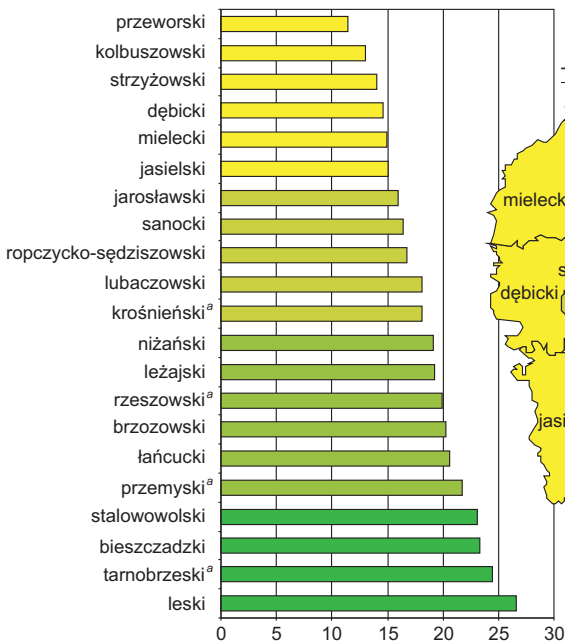

PRZESTĘPSTWA STWIERDZONE W ZAKOŃCZONYCH POSTĘPOWANIACH PRZYGOTOWAWCZYCH NA 1000 LUDNOŚCI W 2011 R.

ASCERTAINED CRIMES IN COMPLETED PREPARATORY PROCEEDINGS PER 1000 POPULATION IN 2011

^a Łącznie z danymi dla miasta na prawach powiatu.
^a Including data on city with powiat status.