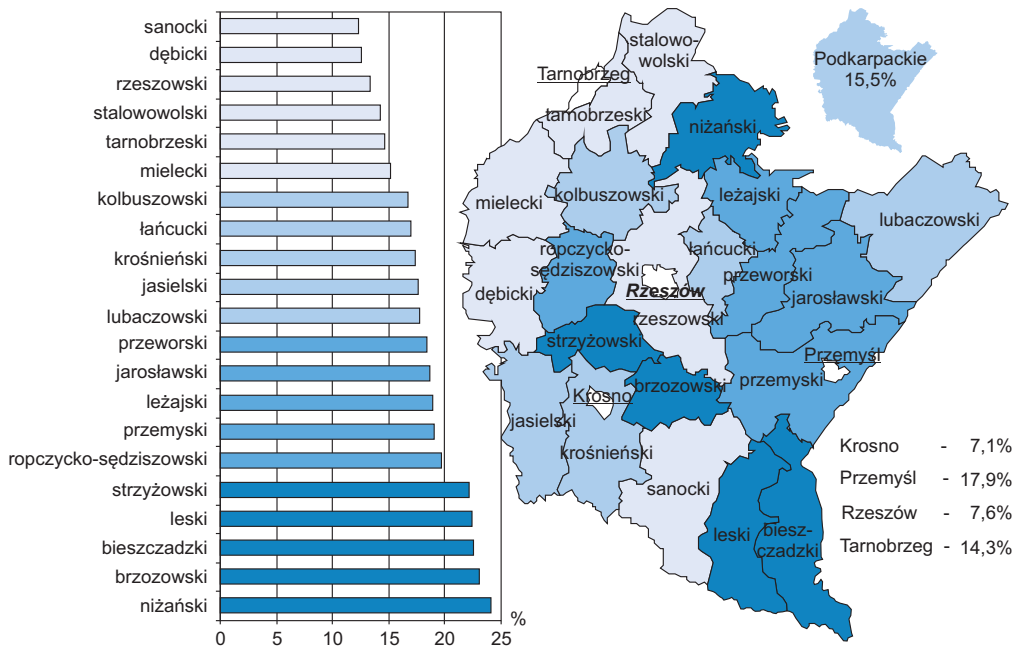

# STOPA BEZROBOCIA REJESTROWANEGO W 2011 R.

Stan w dniu 31 XII

REGISTERED UNEMPLOYMENT RATE IN 2011

As of 31 XII

Krosno - 7,1%  
 Przemysł - 17,9%  
 Rzeszów - 7,6%  
 Tarnobrzeg - 14,3%