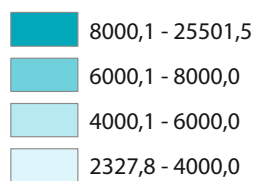

WOJEWÓDZTWO PODKARPACKIE W 2022 R.

W 2022 r. funkcjonowało **60** muzeów łącznie z oddziałami, które zwiedziło **893,5 tys.** osób, w tym **39,1 tys.** w ramach „Nocy Muzeów”.

Zorganizowano **173** wystawy stałe oraz **256** wystaw czasowych w kraju.

Muzea łącznie z oddziałami

Zwiedzający
na 10 tys. mieszkańców

Polska = 9703,4

Muzea łącznie z oddziałami

Polska = 963

Muzea według rodzajów

- Historyczne – **35**
- Etnograficzne i antropologiczne – **7**
- Interdyscyplinarne – **6**
- Sztuki – **5**
- Techniki i nauki – **2**
- Archeologiczne – **1**
- Inne – **4**