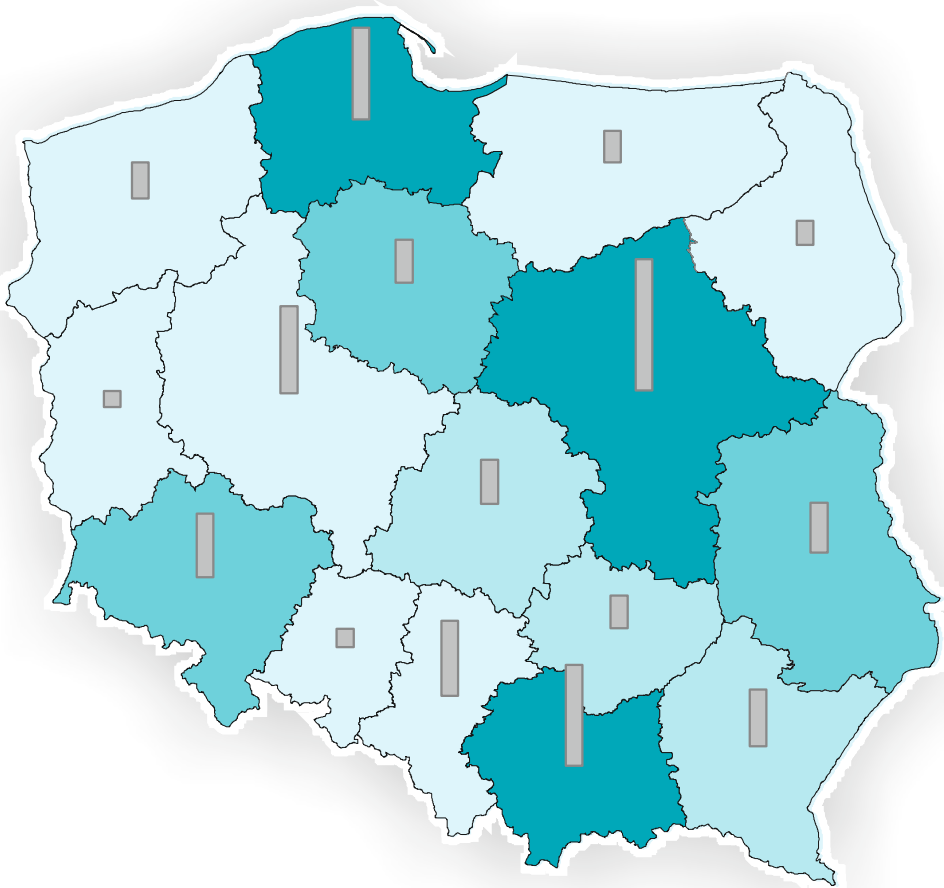

WOJEWÓDZTWO PODKARPACKIE W 2022 R.

W 2022 r. funkcjonowało **60** muzeów łącznie z oddziałami, które zwiedziło **893,5 tys.** osób, w tym **39,1 tys.** w ramach „Nocy Muzeów”.

Zorganizowano **173** wystawy stałe oraz **256** wystaw czasowych w kraju.

Muzea łącznie z oddziałami

Zwiedzający
na 10 tys. mieszkańców

Polska = 9703,4

Muzea łącznie z oddziałami

Polska = 963

Muzea według rodzajów

- Historyczne – **35**
- Etnograficzne i antropologiczne – **7**
- Interdyscyplinarne – **6**
- Sztuki – **5**
- Techniki i nauki – **2**
- Archeologiczne – **1**
- Inne – **4**

Zwiedzający muzea i oddziały w tys.