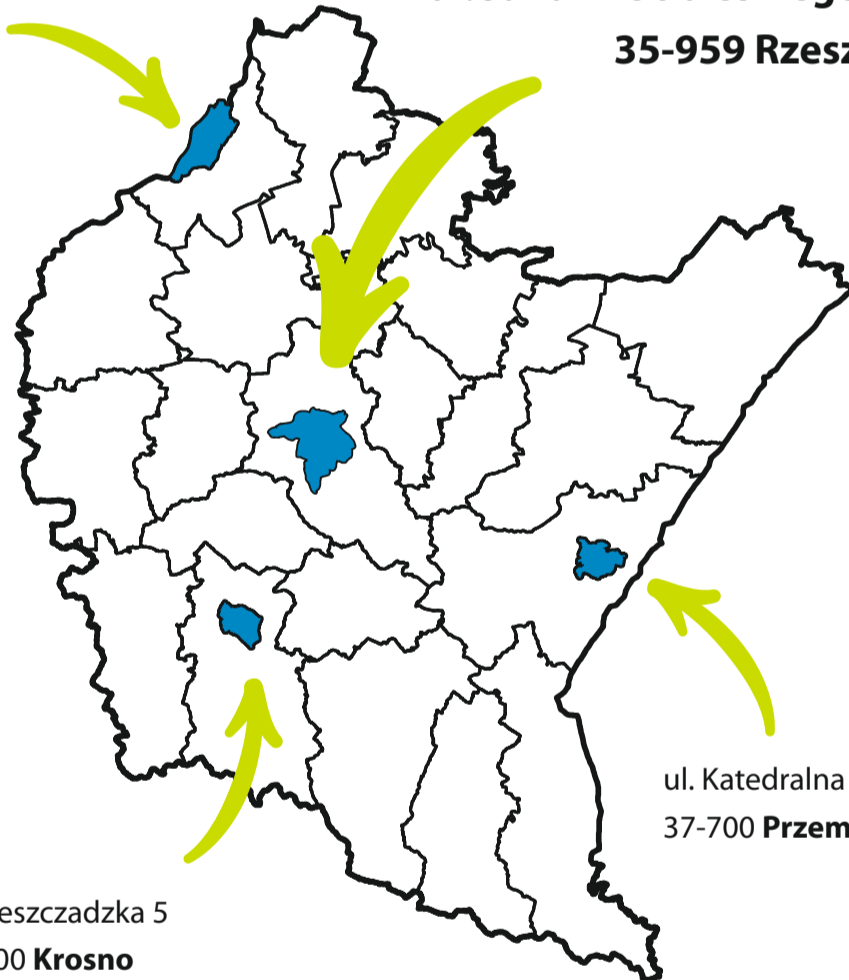

Ośrodek Statystyki Sportu i Turystyki

Siedziba główna i oddziały

ul. Stanisława Wyspiańskiego 12
39-400 Tarnobrzeg

ul. Jana III Sobieskiego 10
35-959 Rzeszów

ul. Bieszczadzka 5
38-400 Krosno

ul. Katedralna 5
37-700 Przemyśl