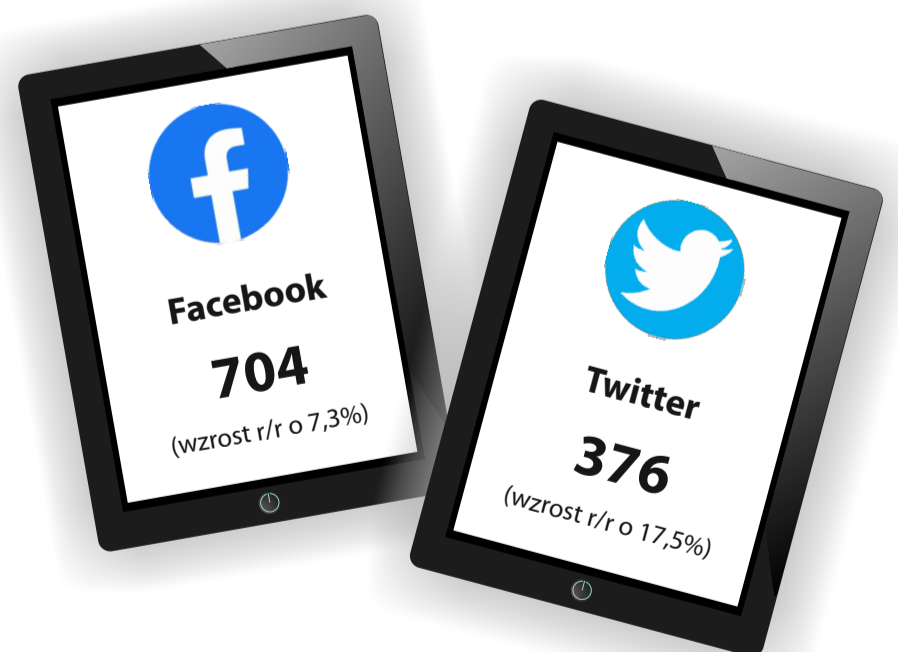

Obserwatorzy w mediach społecznościowych