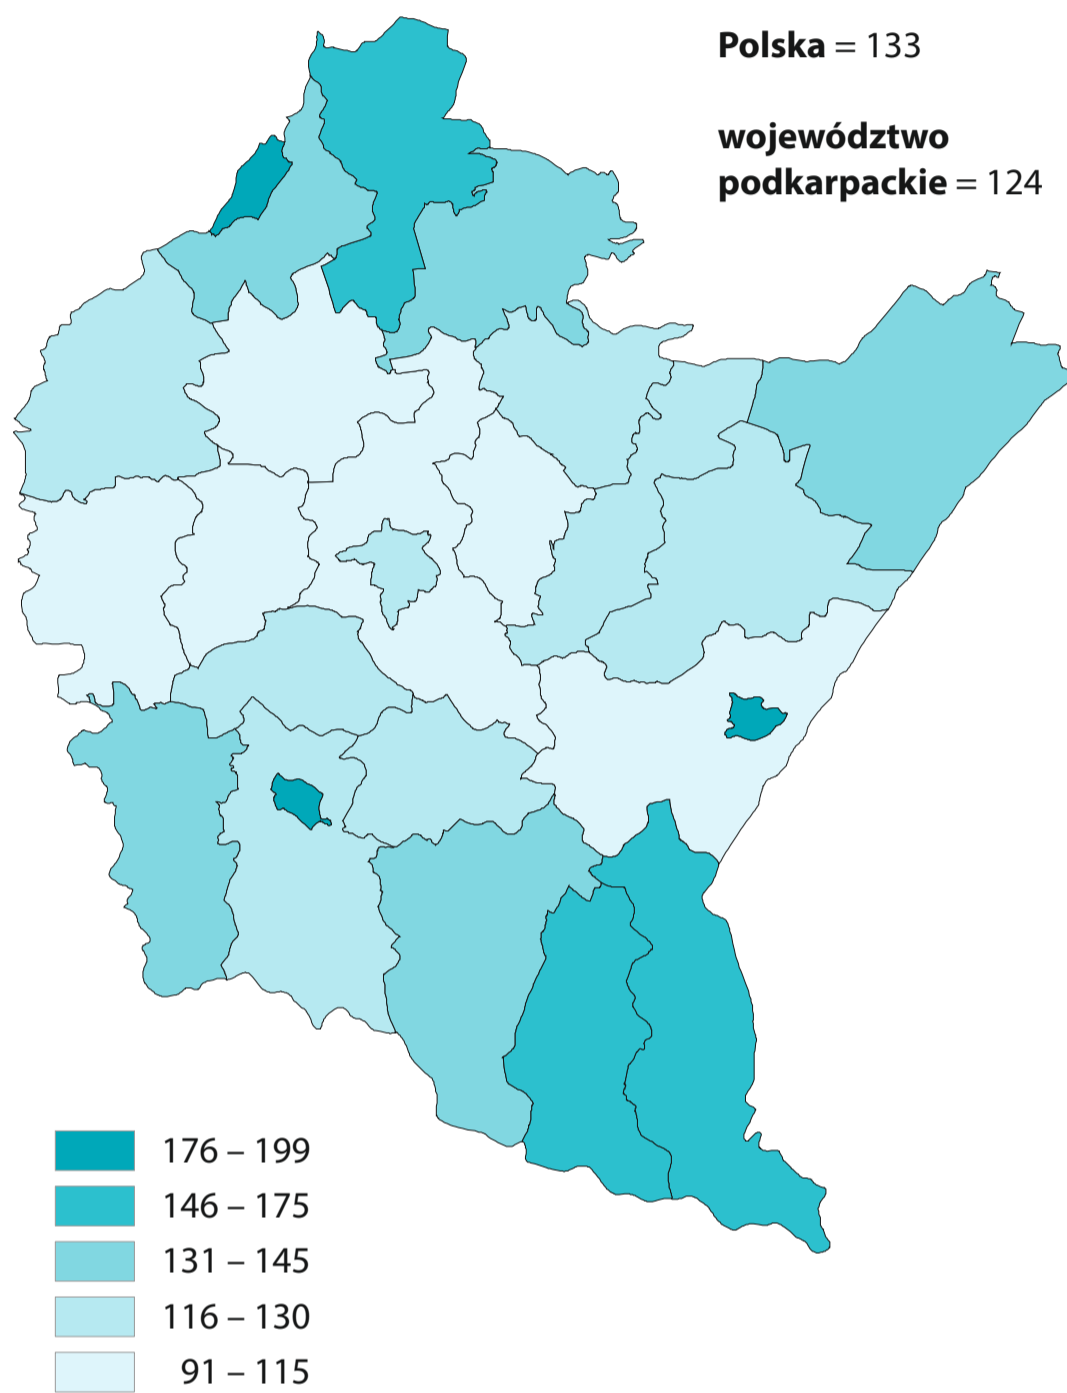

# 21 i 22.01

Dzień Babci, Dzień Dziadka

## WOJEWÓDZTWO PODKARPACKIE W 2023 R.

### Ludność w wieku 60 lat i więcej w populacji województwa

### Indeks starości\* według powiatów (liczba dziadków na 100 wnuczków)