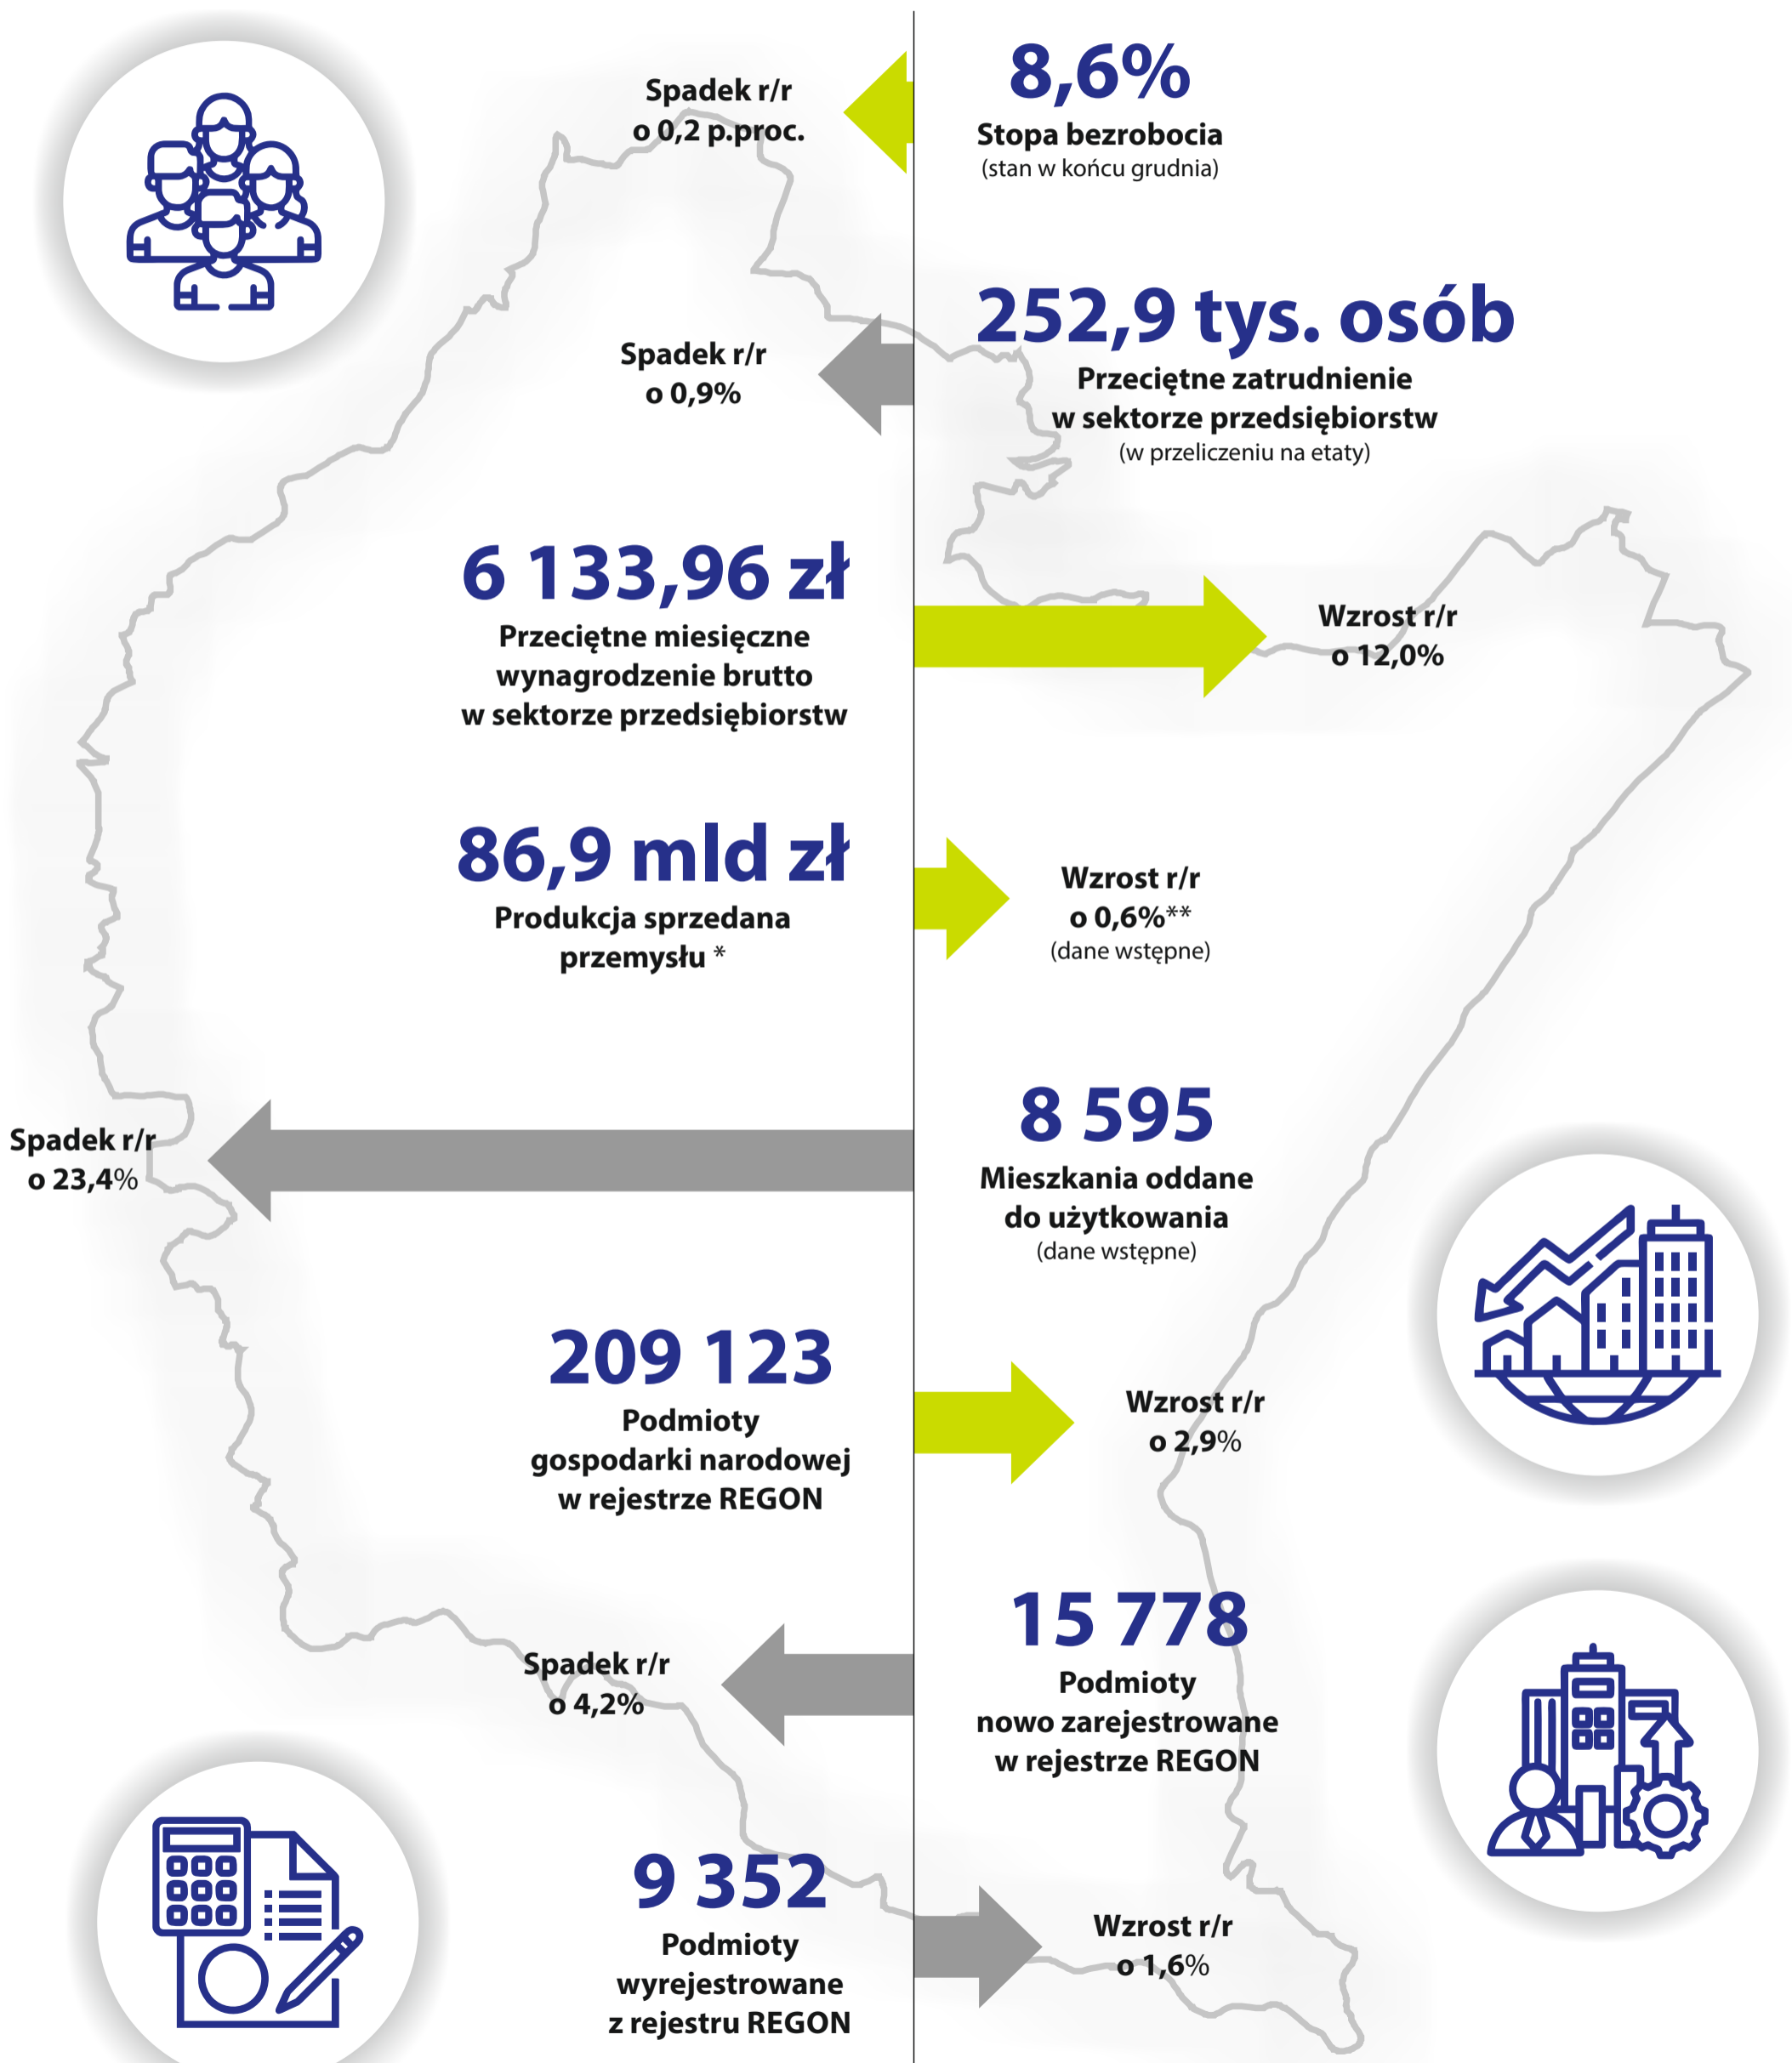

# SYTUACJA SPOŁECZNO-GOSPODARCZA W WOJEWÓDZTWIE PODKARPACKIM W 2023 ROKU

zjawisko korzystne

zjawisko niekorzystne

\*w cenach bieżących  
\*\*w cenach stałych