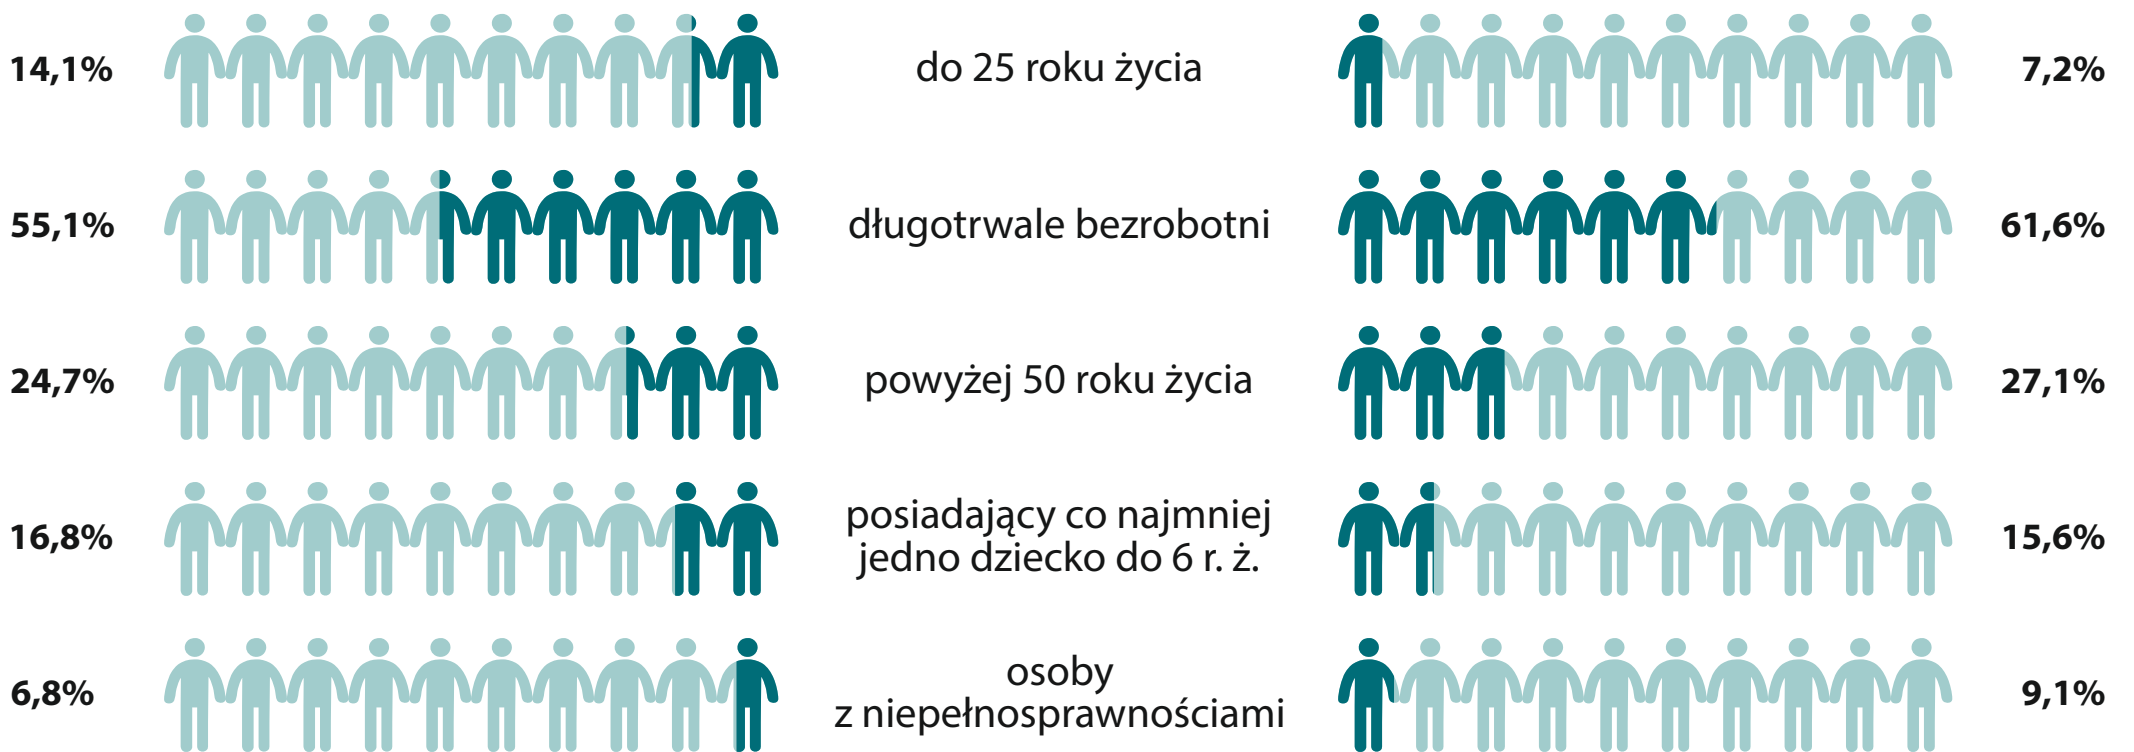

BEZROBOCIE W WOJEWÓDZTWIE PODKARPACKIM W 2023 R.

(stan w końcu grudnia)

Bezrobotni zarejestrowani

woj. podkarpackie

Rzeszów

67 653

5 033

51,3%

48,7%

50,8%

49,2%

Bezrobotni zarejestrowani będący w szczególnej sytuacji na rynku pracy

woj. podkarpackie

Rzeszów