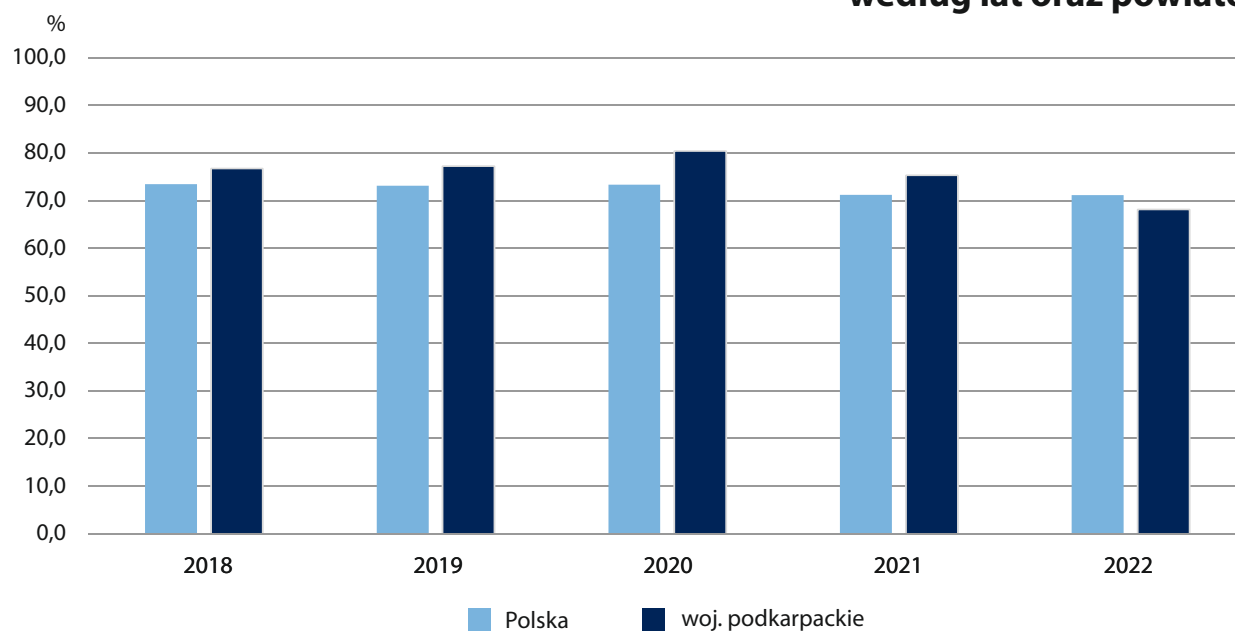

WOJEWÓDZTWO PODKARPACKIE W 2022 R.

Wskaźnik wykrywalności sprawców przestępstw stwierdzonych przez Policję według lat oraz powiatów

Polska = 71,1%

województwo
podkarpackie = 68,1%

WYPADKI DROGOWE

	WYPADKI DROGOWE	zabici	ranni	KOLIZJE
2018	1 481	125	1 775	18 520
2022	1 062	88	1 264	14 766