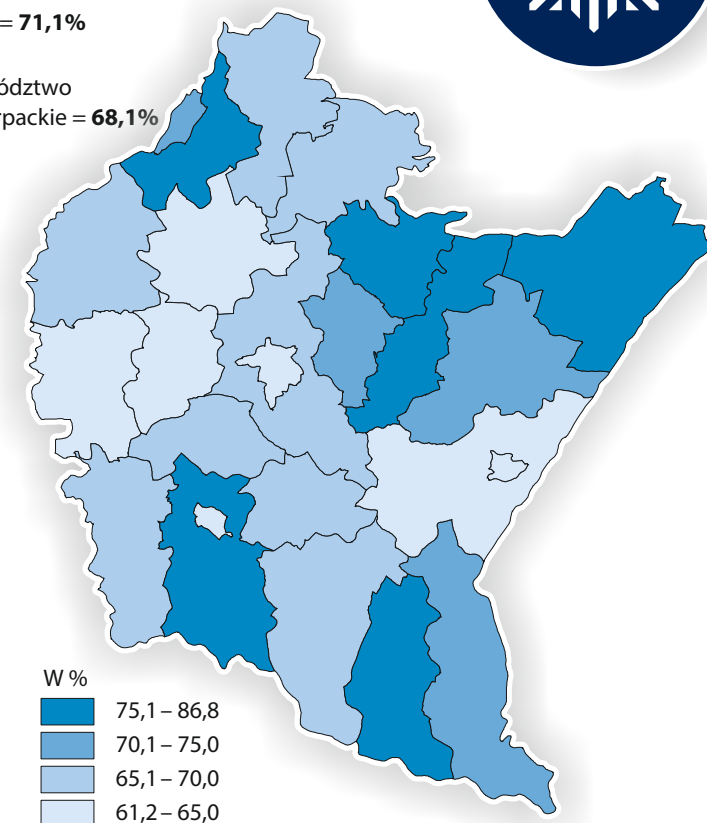

WOJEWÓDZTWO PODKARPACKIE W 2022 R.

Wskaźnik wykrywalności sprawców przestępstw stwierdzonych przez Policję według lat oraz powiatów

Polska = 71,1%

województwo
podkarpackie = 68,1%

WYPADKI DROGOWE

	WYPADKI DROGOWE	zabici	ranni	KOLIZJE
2018	1 481	125	1 775	18 520
2022	1 062	88	1 264	14 766