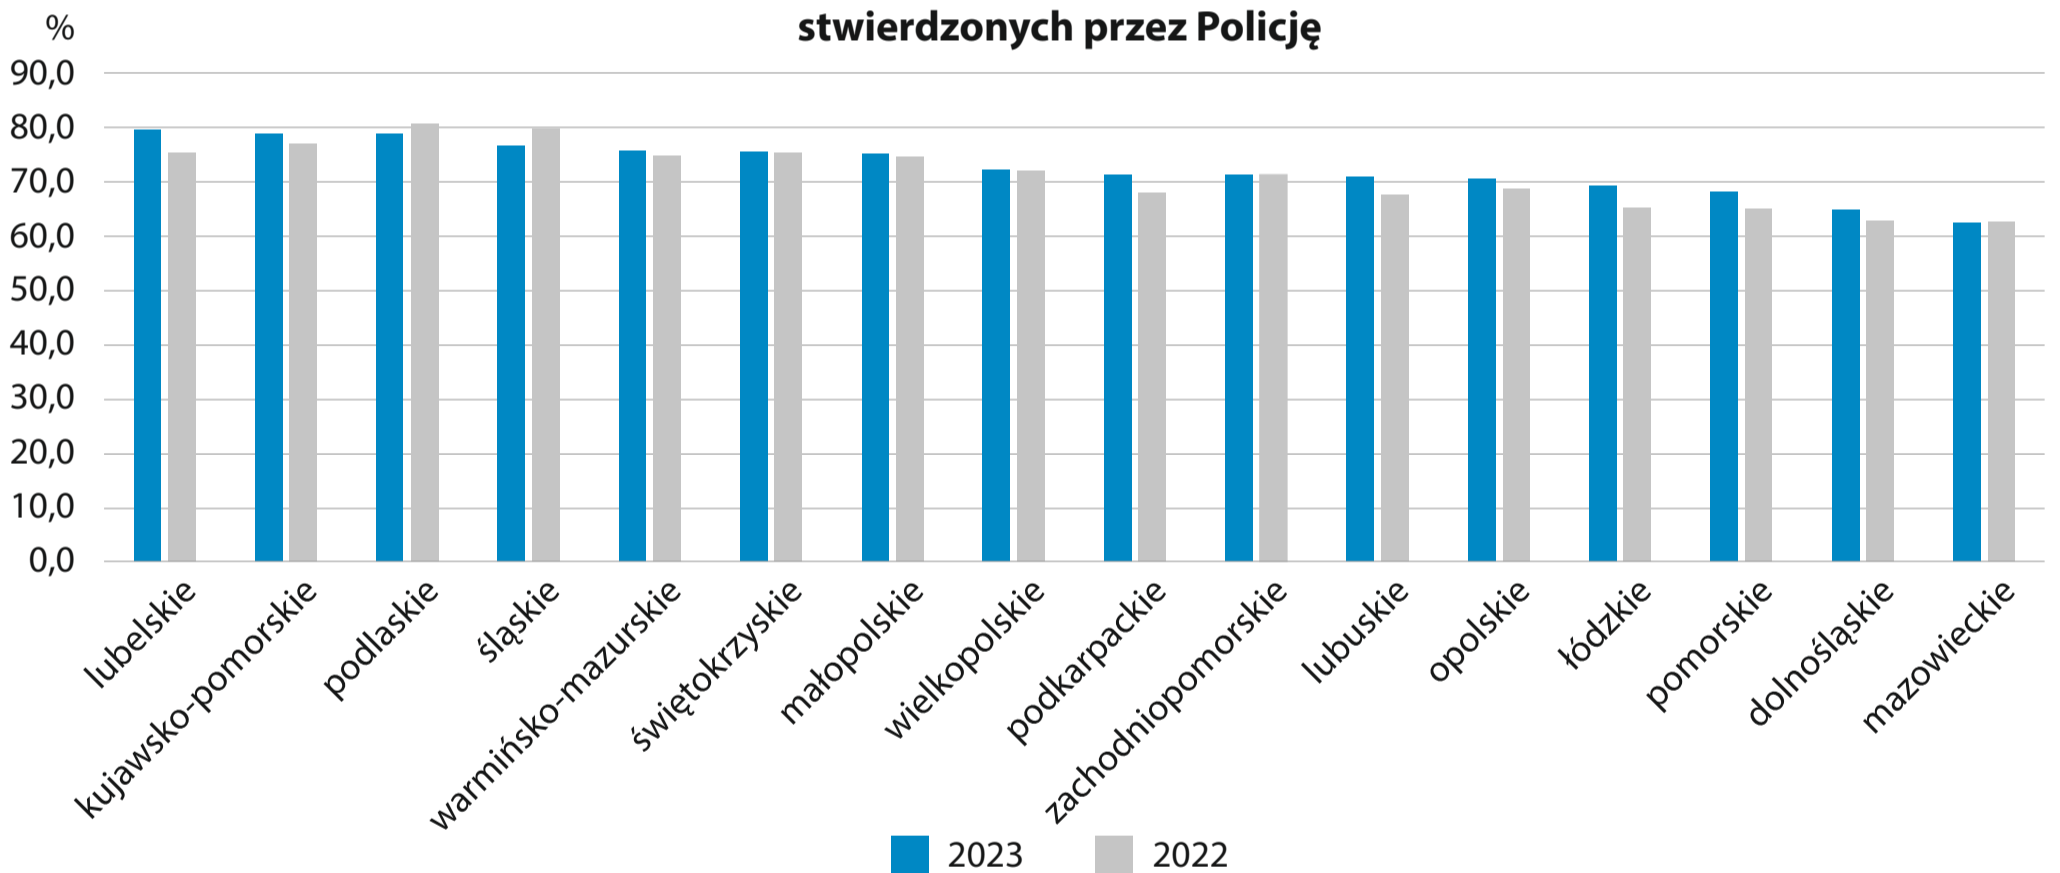

WOJEWÓDZTWO PODKARPACKIE W 2023 R.

Wskaźnik wykrywalności sprawców przestępstw stwierdzonych przez Policję według powiatów

Na dzień 31 grudnia 2023 r.
pełniło służbę i zatrudnionych było^a:

- 4 604** funkcjonariuszy
 - 100** kierownictwo (w tym OPP i SPKP)
 - 1 361** służba kryminalna
 - 3 026** służba prewencyjna, w tym:
 - 758 służba patrolowo-interwencyjna
 - 454 dzielnicowi
 - 474 służba ruchu drogowego
 - 384 Oddział Prewencji Policji (OPP) w Rzeszowie i Samodzielny Pododdział Kontrterrorystyczny Policji (SPKP) w Rzeszowie
 - 117** służba wspomagająca
- 1 126** pracowników Korpusu Służby Cywilnej oraz pozostałych pracowników cywilnych

Struktura organizacyjna^a

- Komenda Wojewódzka Policji w Rzeszowie**
- 4** komendy miejskie
- 17** komend powiatowych
- 31** komisariatów
- 50** posterunków
- Oddział Prewencji Policji (zs. w Zaczerniu)
- Samodzielny Pododdział Kontrterrorystyczny Policji (zs. w Zaczerniu)

Wskaźnik wykrywalności sprawców przestępstw stwierdzonych przez Policję

WYPADKI DROGOWE

2023

1 193

wzrost r/r

↑ o 12,3%

zabici

90