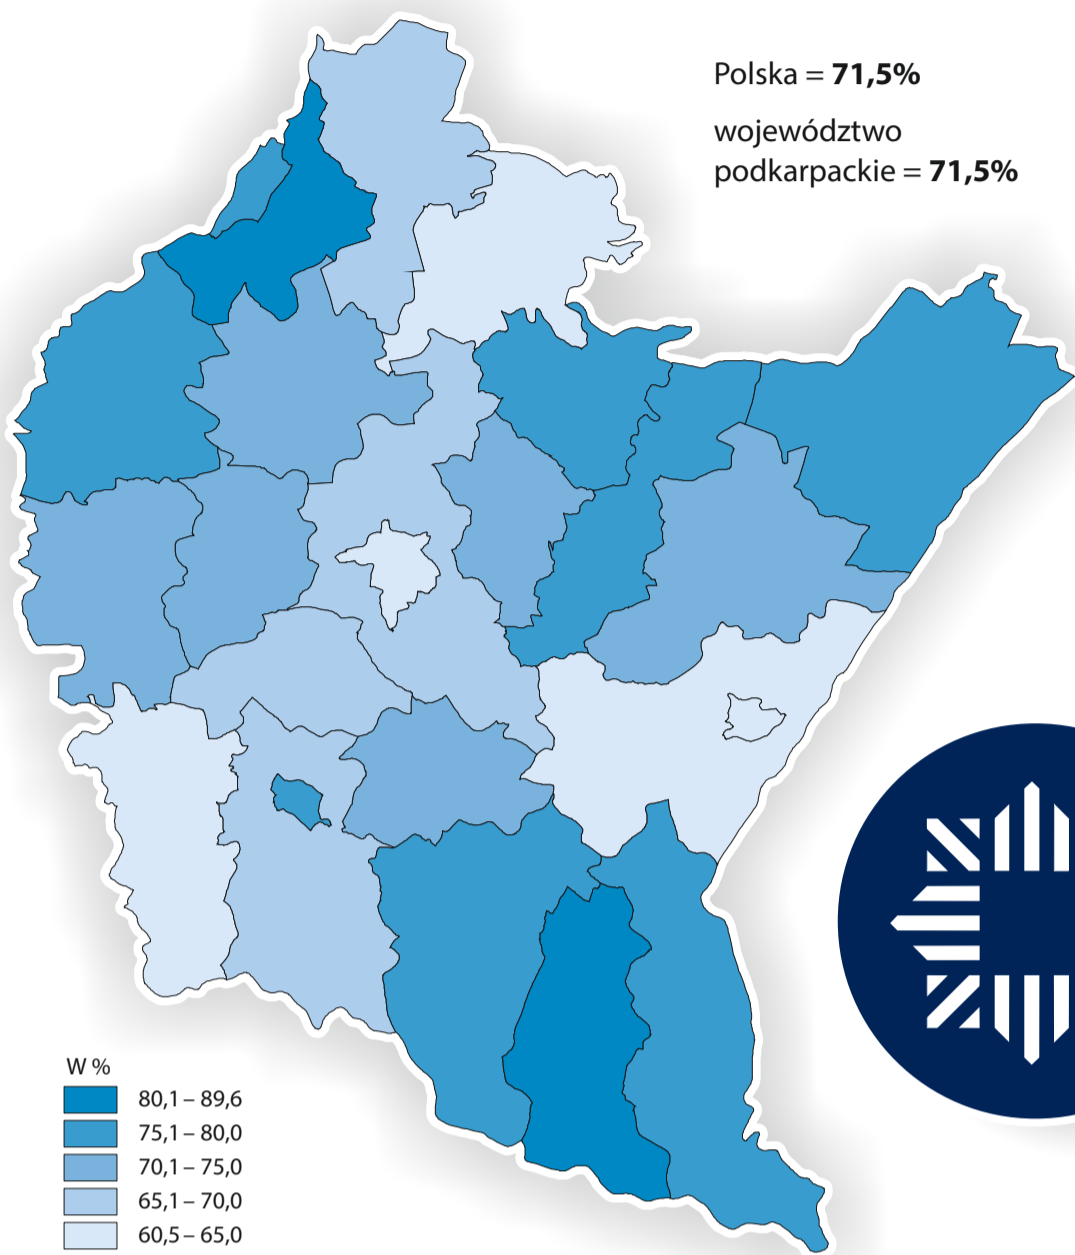

WOJEWÓDZTWO PODKARPACKIE W 2023 R.

Wskaźnik wykrywalności sprawców przestępstw stwierdzonych przez Policję według powiatów

Na dzień 31 grudnia 2023 r.
pełniło służbę i zatrudnionych było^a:

- 4 604** funkcjonariuszy
 - 100** kierownictwo (w tym OPP i SPKP)
 - 1 361** służba kryminalna
 - 3 026** służba prewencyjna, w tym:
 - 758 służba patrolowo-interwencyjna
 - 454 dzielnicowi
 - 474 służba ruchu drogowego
 - 384 Oddział Prewencji Policji (OPP) w Rzeszowie i Samodzielny Pododdział Kontrterrorystyczny Policji (SPKP) w Rzeszowie
 - 117** służba wspomagająca
- 1 126** pracowników Korpusu Służby Cywilnej oraz pozostałych pracowników cywilnych

Struktura organizacyjna^a

- Komenda Wojewódzka Policji w Rzeszowie**
- 4** komendy miejskie
- 17** komend powiatowych
- 31** komisariatów
- 50** posterunków
- Oddział Prewencji Policji (zs. w Zaczerniu)
- Samodzielny Pododdział Kontrterrorystyczny Policji (zs. w Zaczerniu)

Wskaźnik wykrywalności sprawców przestępstw stwierdzonych przez Policję

WYPADKI DROGOWE

2023

1 193

wzrost r/r

↑ o 12,3%

zabici

90

↑ o 2,3%

ranni

1 402

↑ o 10,9%

KOLIZJE

15 215

↑ o 3,0%

^a źródło <https://podkarpacka.bip.policja.gov.pl/dokumenty/zalaczniki/41/41-136858.pdf>