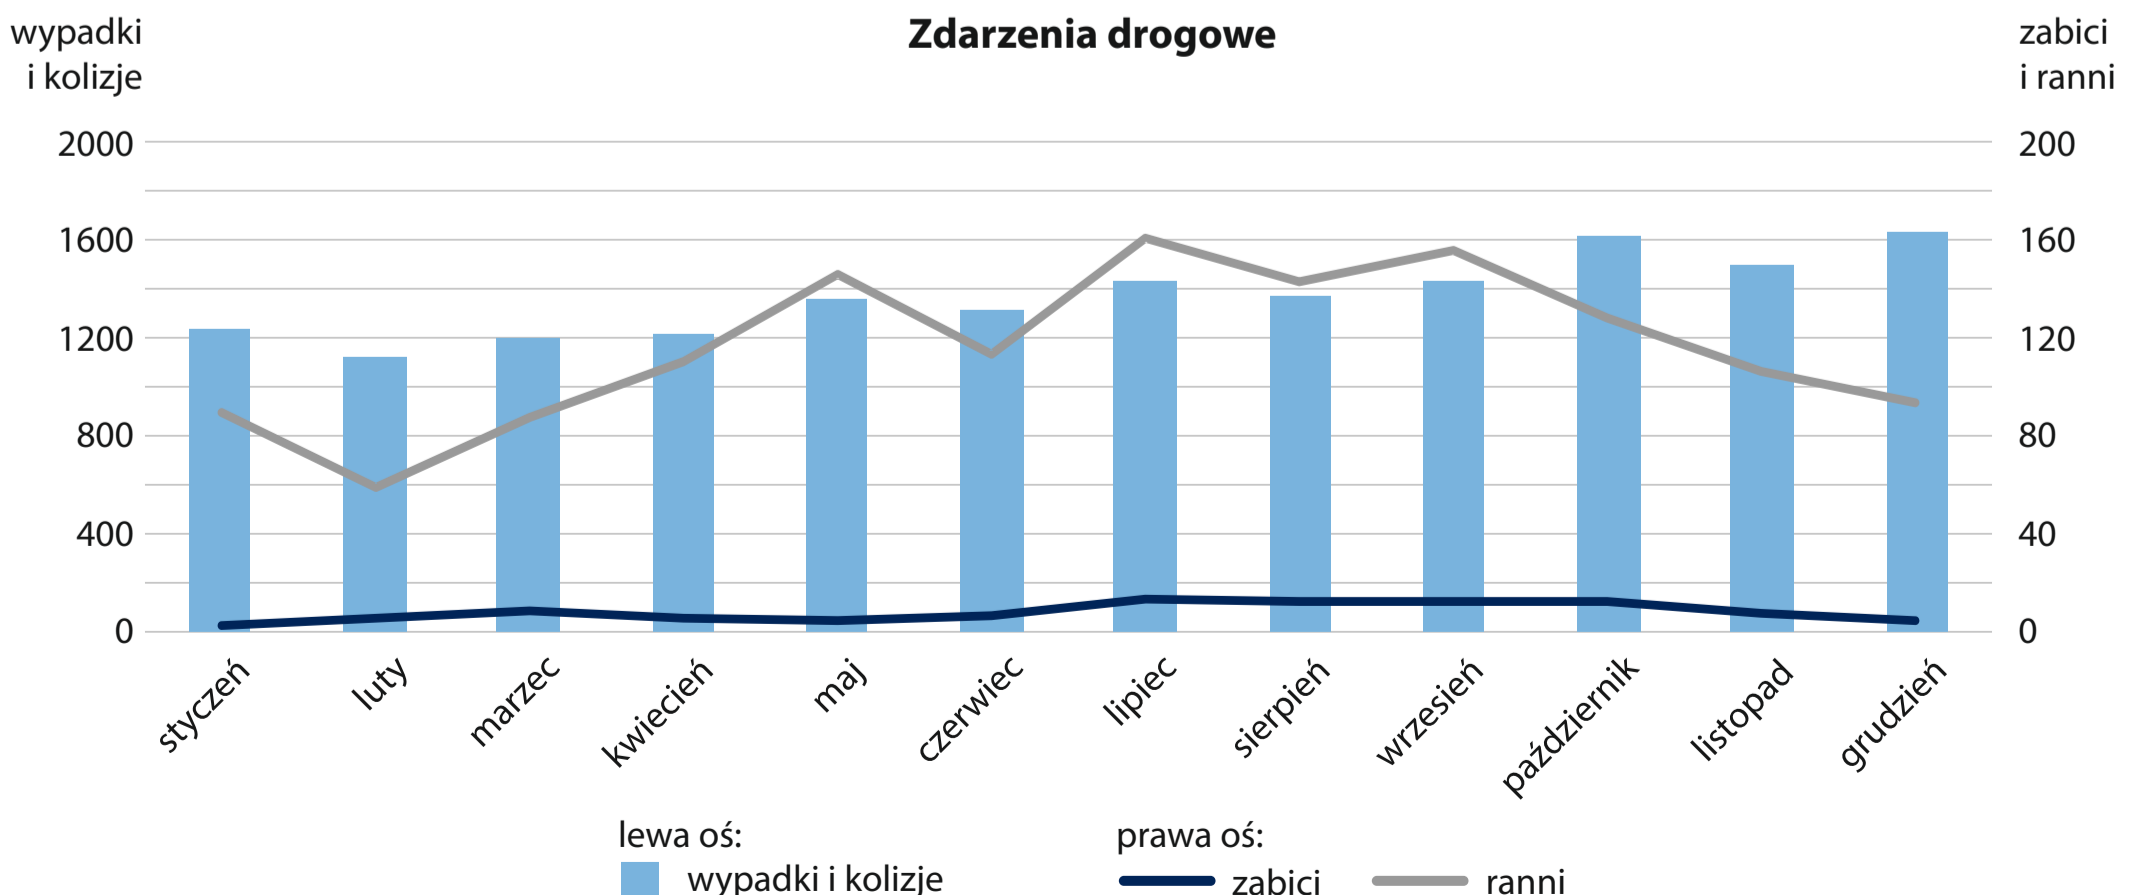

WOJEWÓDZTWO PODKARPACKIE W 2023 R.

Wskaźnik wykrywalności sprawców przestępstw stwierdzonych przez Policję według powiatów

Na dzień 31 grudnia 2023 r.
pełniło służbę i zatrudnionych było^a:

- 4 604** funkcjonariuszy
 - 100** kierownictwo (w tym OPP i SPKP)
 - 1 361** służba kryminalna
 - 3 026** służba prewencyjna, w tym:
 - 758 służba patrolowo-interwencyjna
 - 454 dzielnicowi
 - 474 służba ruchu drogowego
 - 384 Oddział Prewencji Policji (OPP) w Rzeszowie i Samodzielny Pododdział Kontrterrorystyczny Policji (SPKP) w Rzeszowie
 - 117** służba wspomagająca
- 1 126** pracowników Korpusu Służby Cywilnej oraz pozostałych pracowników cywilnych

Wskaźnik wykrywalności sprawców przestępstw stwierdzonych przez Policję

WYPADKI DROGOWE

2023

1 193

wzrost r/r

↑ o 12,3%

zabici

90

↑ o 2,3%

ranni

1 402

↑ o 10,9%

KOLIZJE

15 215

↑ o 3,0%

^a źródło <https://podkarpacka.bip.policja.gov.pl/dokumenty/zalaczniki/41/41-136858.pdf>