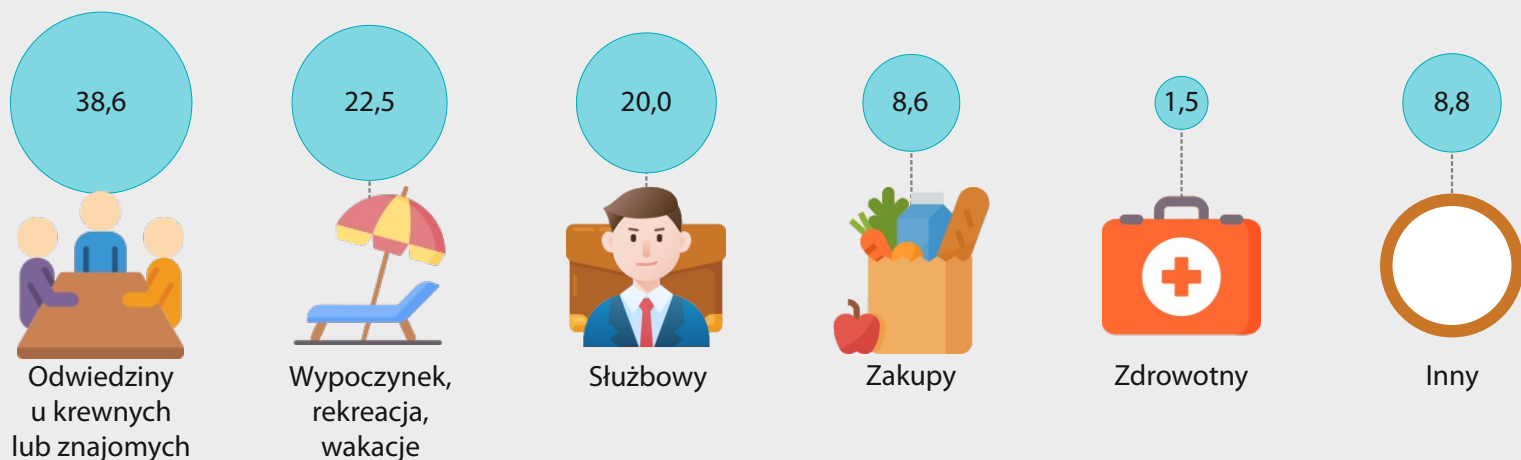

* badanie realizowane wspólnie z Narodowym Bankiem Polskim i Ministerstwem Sportu i Turystyki