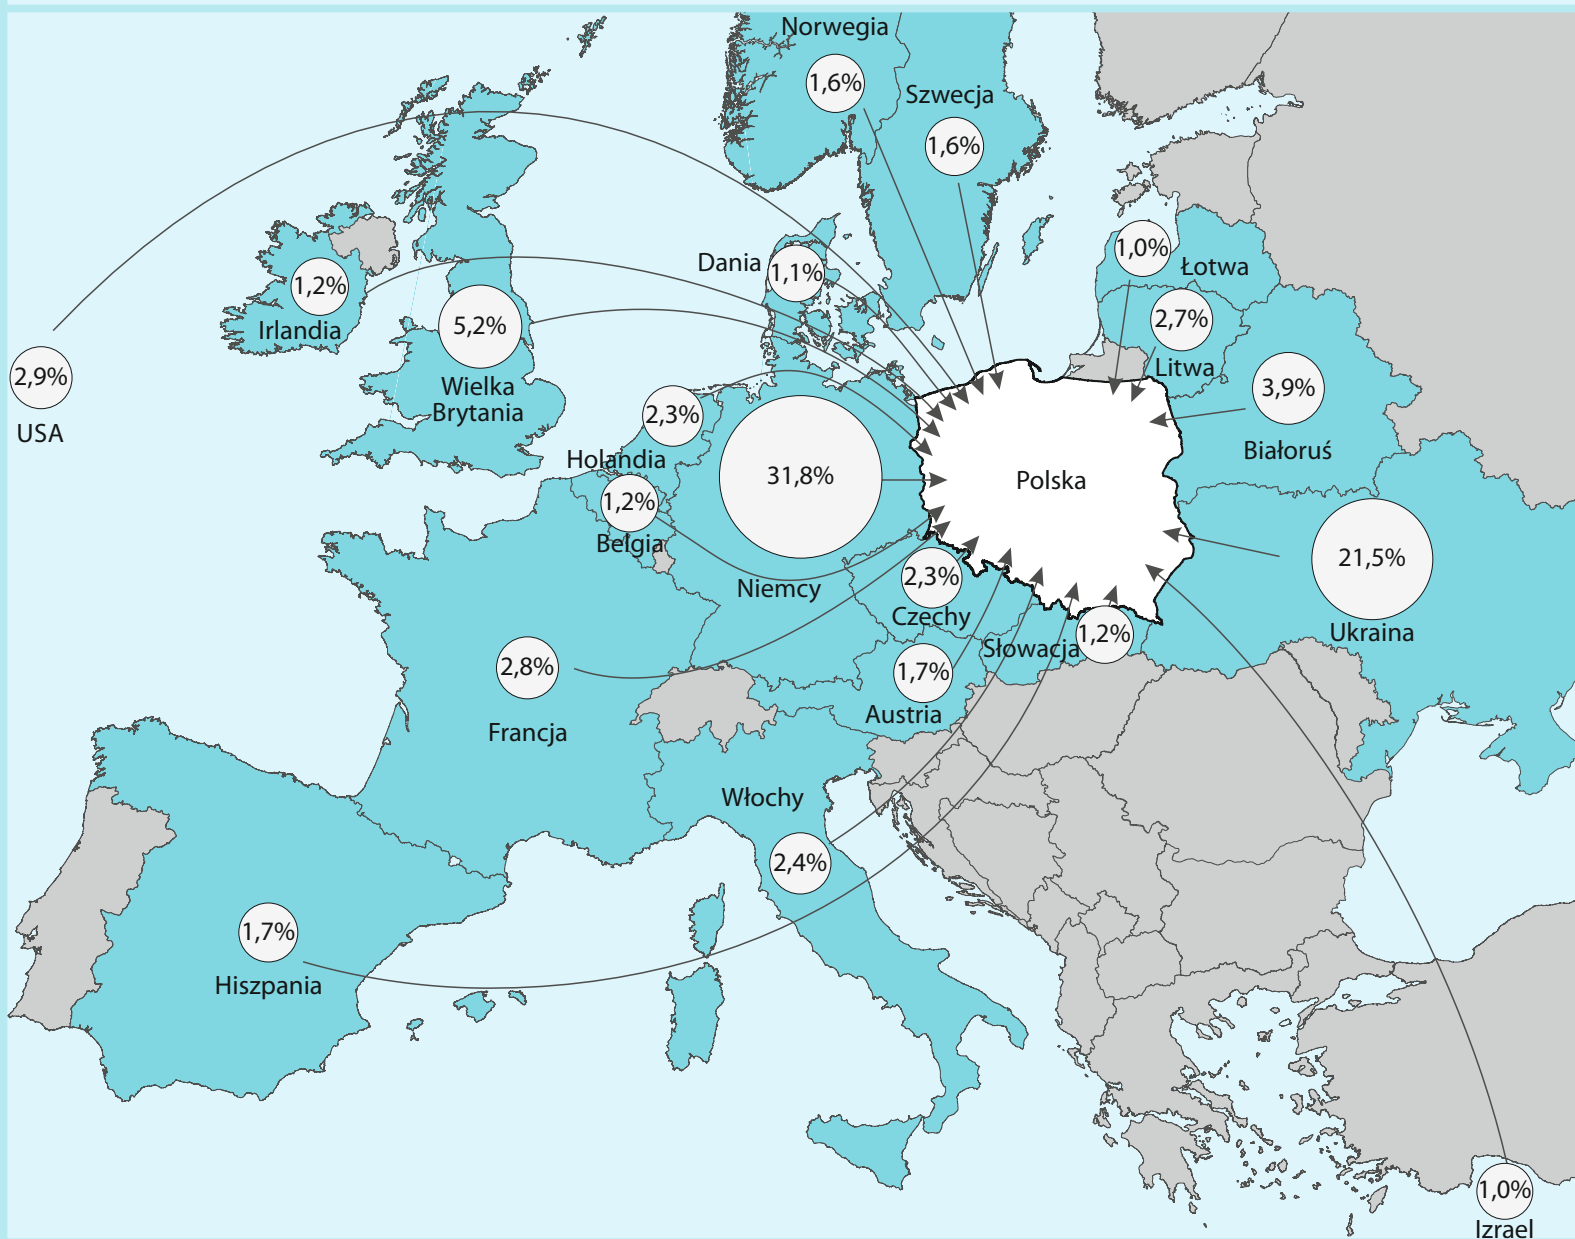

# PODRÓŻE NIEREZYDENTÓW (CUDZOZIEMCÓW) DO POLSKI\*

Z jakich krajów cudzoziemcy przyjeżdżali do Polski?

**PODRÓŻE 2023**  
na dłużej niż 1 dzień

Ogółem – 19,0 mln

## W jakim celu cudzoziemcy odwiedzali Polskę?

(w %)

\* badanie realizowane wspólnie z Narodowym Bankiem Polskim i Ministerstwem Sportu i Turystyki