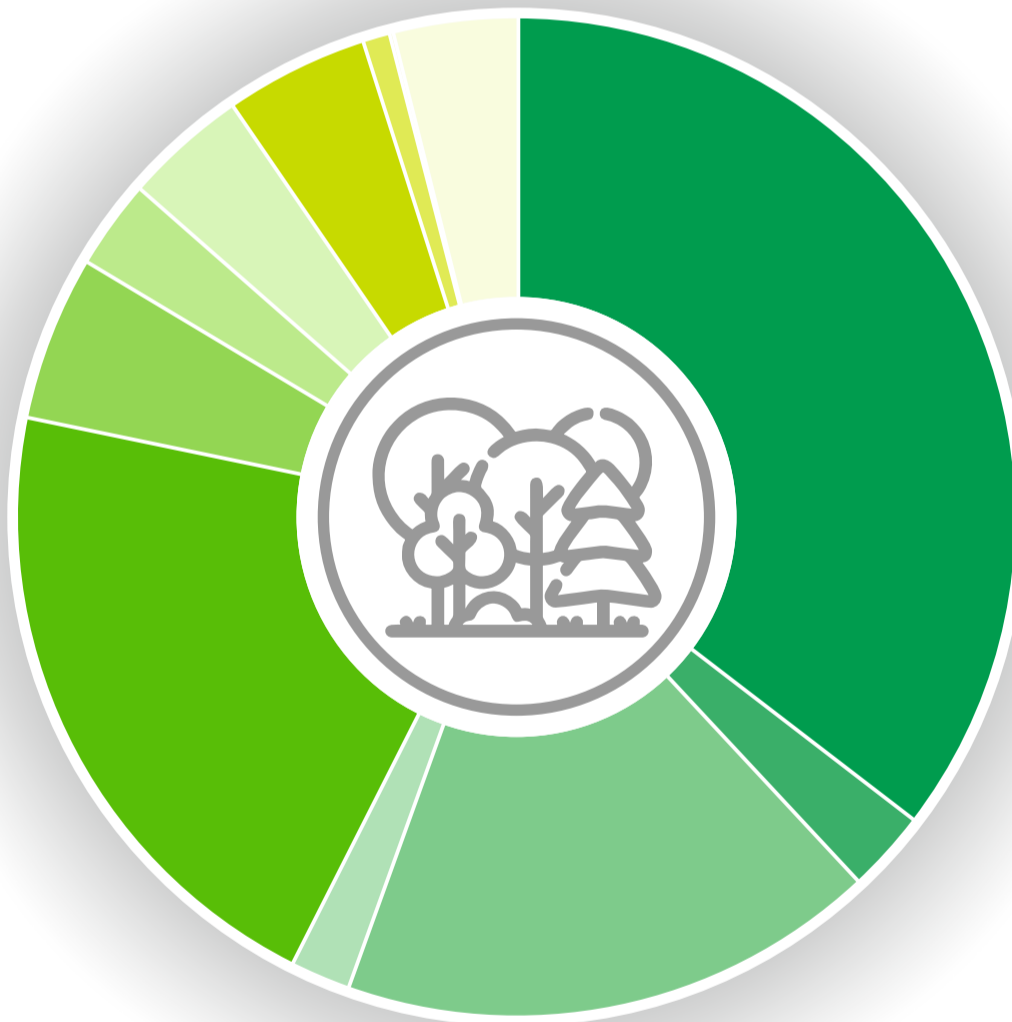

LASY W WOJEWÓDZTWIE PODKARPACKIM W 2022 R.

Powierzchnia lasów

Województwo podkarpackie
ogółem 683,9 tys. ha

publiczne 561,6 tys. ha
prywatne 122,3 tys. ha

Większość
polskiej populacji
niedźwiedzia
brunatnego żyła
na Podkarpaciu

81,9%

Struktura powierzchni lasów według gatunków drzewostanu

Gatunki liściaste (42,5%):

- buk
- dąb
- grab
- brzoza
- olsza
- osika
- topola
- pozostałe liściaste

Gatunki iglaste (57,5%):

- sosna
- świerk
- jodła
- pozostałe iglaste

Pozyskanie drewna (grubizny) na 100 ha powierzchni lasów