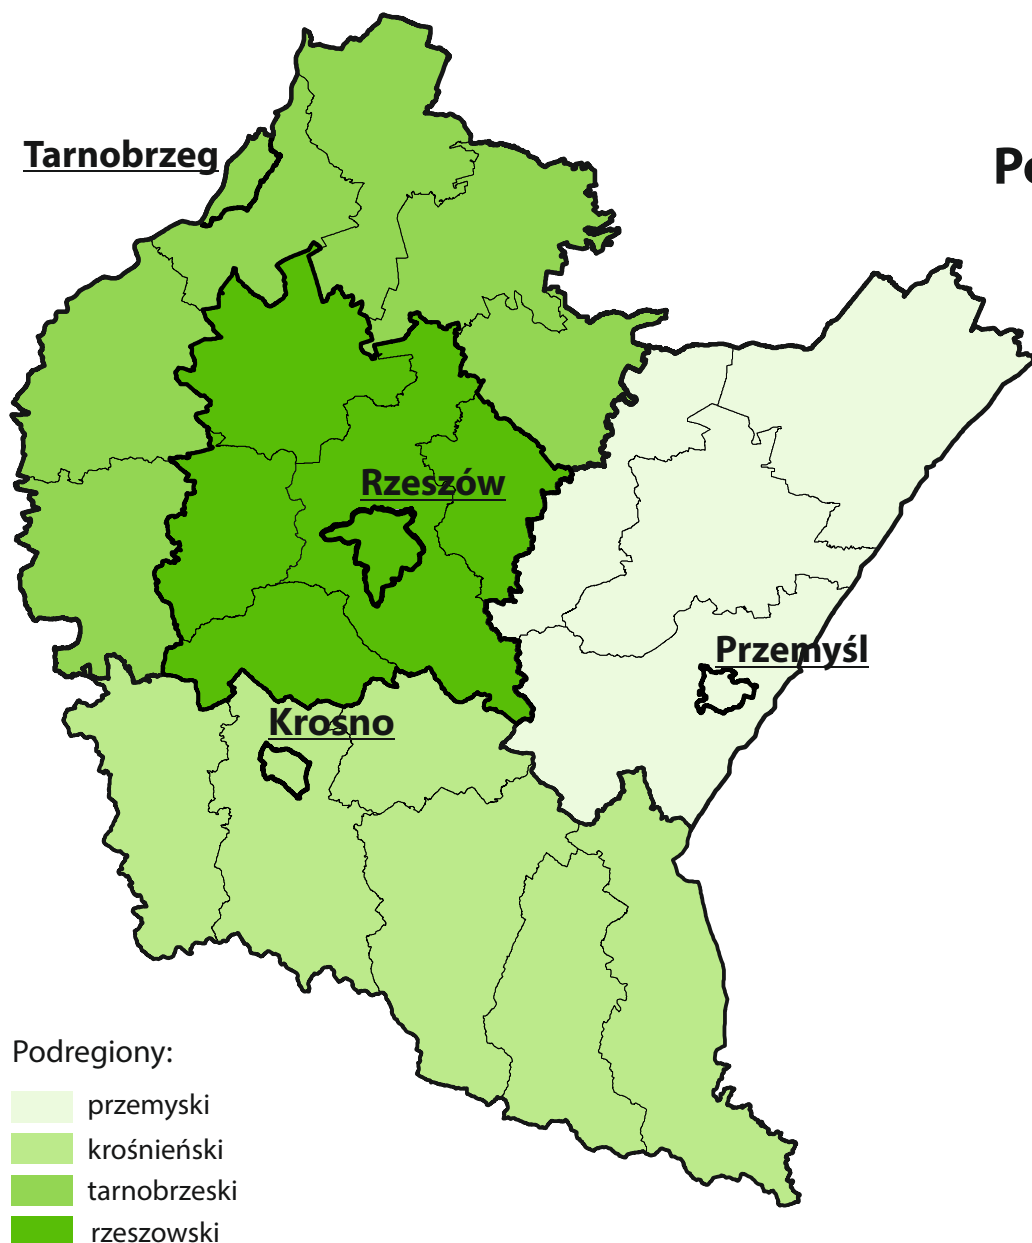

WOJEWÓDZTWO PODKARPACKIE W 2022 R.

Podział terytorialny województwa

Podregiony.....	4
Powiaty.....	25
miasta na prawach powiatu.....	4
Gminy.....	160
miejskie.....	16
miejsko-wiejskie.....	36
wiejskie.....	108
Miasta.....	52
Sołectwa.....	1542