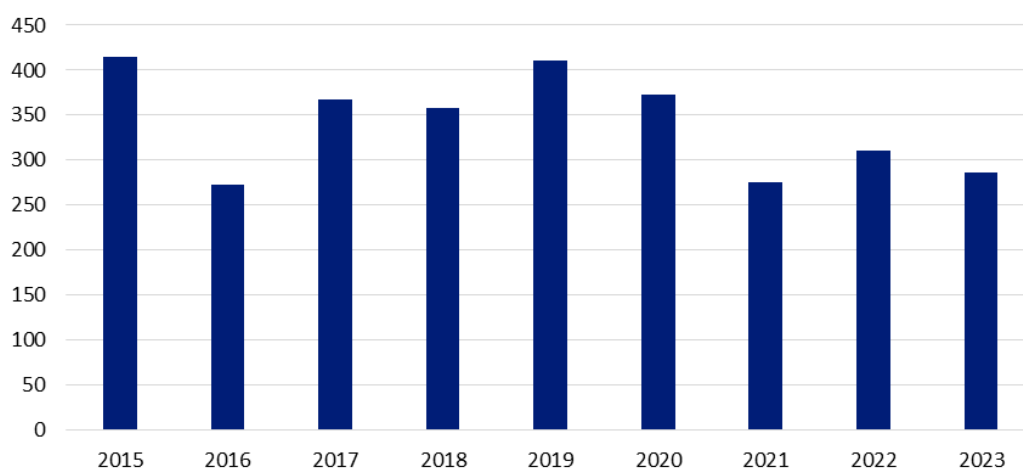

W 2023 r. w województwie podkarpackim zlikwidowano 286 nielegalnych wysypisk odpadów komunalnych, w tym najwięcej w powiecie dębickim – 95. Na drugim miejscu znalazł się powiat stalowowolski, gdzie zlikwidowano 46 nielegalnych wysypisk, a na trzecim Rzeszów – 39.

Odpady zebrane podczas likwidacji ważyły łącznie 472,8 tony. Na koniec 2023 r. na Podkarpaciu istniały 74 „dzikie” wysypiska śmieci. Ich ogólna powierzchnia wynosiła 22,7 tys. m².

Na terenach wiejskich zlokalizowanych było 58 nielegalnych wysypisk, a w miastach 16. Najwięcej nielegalnych wysypisk odpadów komunalnych stwierdzono w powiecie rzeszowskim – 17, następnie dębickim – 16. Na trzecim miejscu znalazł się powiat lubaczowski i Przemyśl – po 9 wysypisk.

Na Podkarpaciu w 2023 r. zlikwidowano o 24 nielegalne wysypiska mniej w porównaniu z 2022 r. Wzrosła natomiast o 47,5 tony ogólna waga zlikwidowanych odpadów. Zwiększyła się również liczba „dzikich” wysypisk, stwierdzonych na dzień 31 grudnia (o 14), a ich powierzchnia wzrosła o 557 m².

W 2023 r. na Podkarpaciu nielegalne wysypiska stwierdzono w 13 powiatach (stan na 31 grudnia)

Wykres 1. Zlikwidowane nielegalne wysypiska śmieci na Podkarpaciu

W przypadku cytowania danych Głównego Urzędu Statystycznego prosimy o zamieszczenie informacji: „Źródło danych GUS”, a w przypadku publikowania obliczeń dokonanych na danych opublikowanych przez GUS prosimy o zamieszczenie informacji: „Opracowanie własne na podstawie danych GUS”.