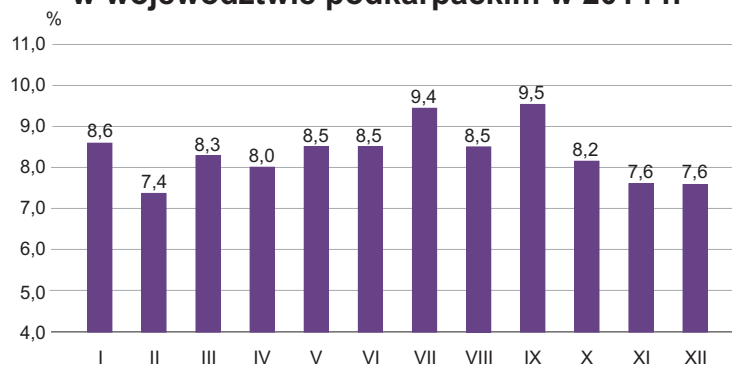

Urodzenia według miesięcy w województwie podkarpackim w 2014 r.