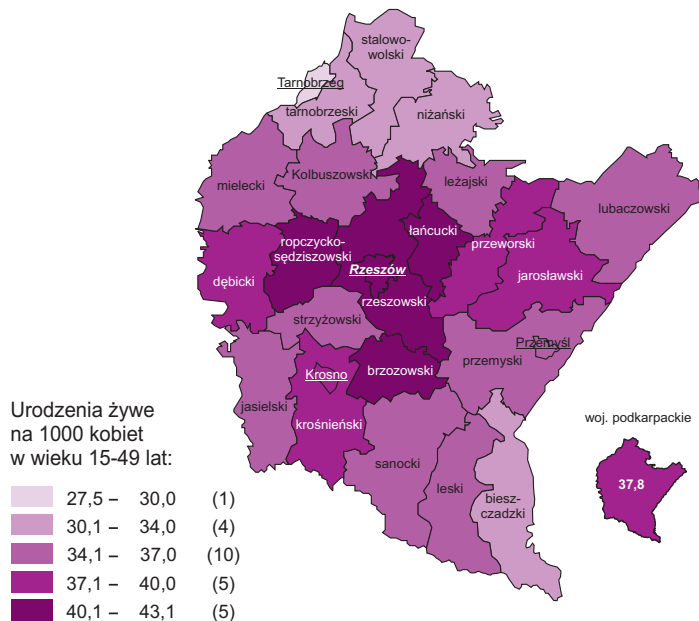

# 26 maja - Dzień Matki

**Płodność kobiet - urodzenia żywe na 1000 kobiet w wieku 15-49 lat w 2014 r.**

## Urodzenia żywe według wieku matki w 2014 r.

## Urodzenia według dni tygodnia w województwie podkarpackim w 2014 r.

## Urodzenia żywe w województwie podkarpackim w 2014 r.