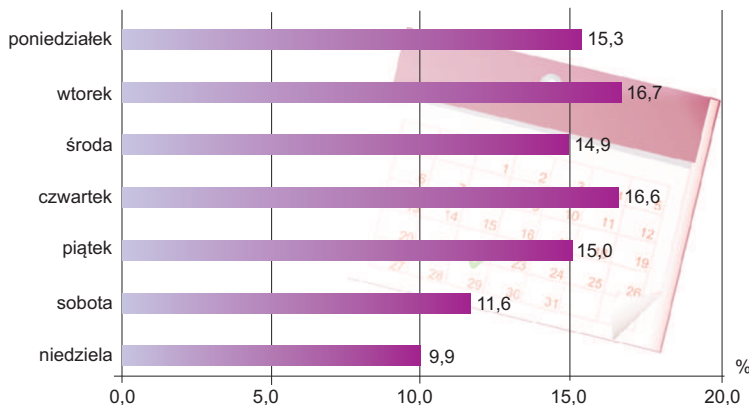

# 26 maja - Dzień Matki

**Płodność kobiet - urodzenia żywe na 1000 kobiet w wieku 15-49 lat w 2014 r.**

## Urodzenia żywe według wieku matki w 2014 r.

## Urodzenia według dni tygodnia w województwie podkarpackim w 2014 r.