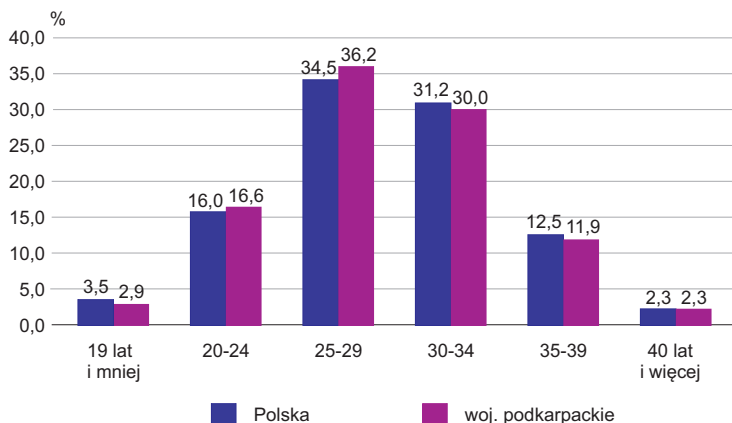

# 26 maja - Dzień Matki

**Płodność kobiet - urodzenia żywe na 1000 kobiet w wieku 15-49 lat w 2014 r.**

## Urodzenia żywe według wieku matki w 2014 r.

## Urodzenia według dni tygodnia w województwie podkarpackim w 2014 r.