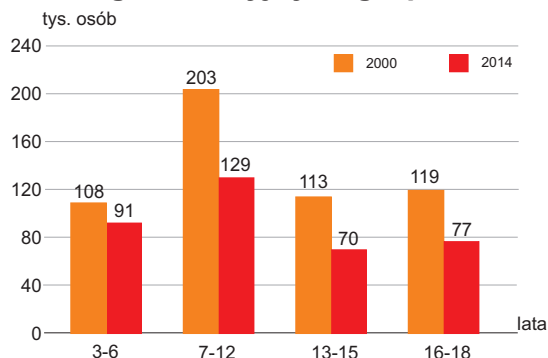

Szkoły na Podkarpaciu w 2014 r.

W roku szkolnym 2014/2015 na Podkarpaciu w **1092** szkołach podstawowych uczyło się **127 997** uczniów.

Dzieci i młodzież w woj. podkarpackim według edukacyjnych grup wieku

Uczniowie szkół podstawowych w woj. podkarpackim

Do klasy pierwszej w roku szkolnym 2014/2015 uczęszczało **27 204** uczniów.

Uczniowie szkół podstawowych w woj. podkarpackim w roku szkolnym 2014/2015 według płci