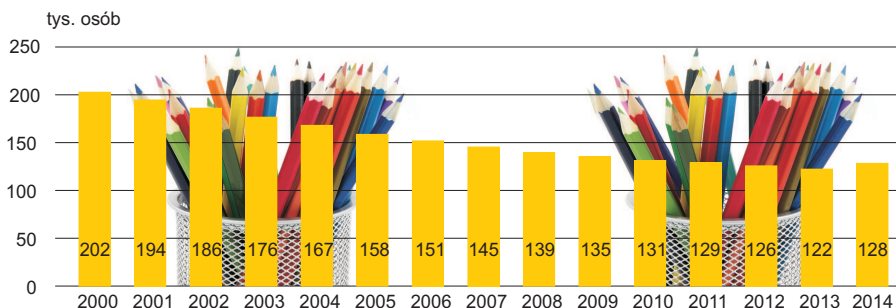

Szkoły na Podkarpaciu w 2014 r.

W roku szkolnym 2014/2015 na Podkarpaciu w **1092** szkołach podstawowych uczyło się **127 997** uczniów.

Dzieci i młodzież w woj. podkarpackim według edukacyjnych grup wieku

Uczniowie szkół podstawowych w woj. podkarpackim

Do klasy pierwszej w roku szkolnym 2014/2015 uczęszczało **27 204** uczniów.

Uczniowie szkół podstawowych w woj. podkarpackim w roku szkolnym 2014/2015 według płci