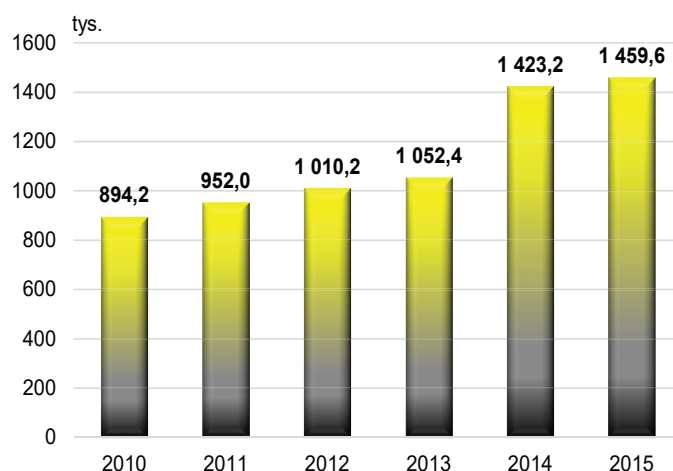

14 MAJA 2016 Noc Muzeów

Muzea w województwie podkarpackim w 2015 r. według rodzajów

regionalne - 9
skansenowskie - 4
etnograficzne - 2
biograficzne - 2

historyczne - 8
militarne - 4
interdyscyplinarne - 4
techniki i nauki - 3

przyrodnicze - 4
artystyczne - 5
pozostałe - 9

W województwie podkarpackim
w 2015 r. funkcjonowało

54 muzea,

które odwiedziło **1459,6** tys.
zwiedzających.

Zwiedzający muzea w województwie podkarpackim

Zwiedzający muzea w 2015 r. na 10 tys. mieszkańców

W 2015 r. muzea działające w województwie
podkarpackim zorganizowały
158 wystaw stałych
oraz **262** wystawy czasowe w kraju.