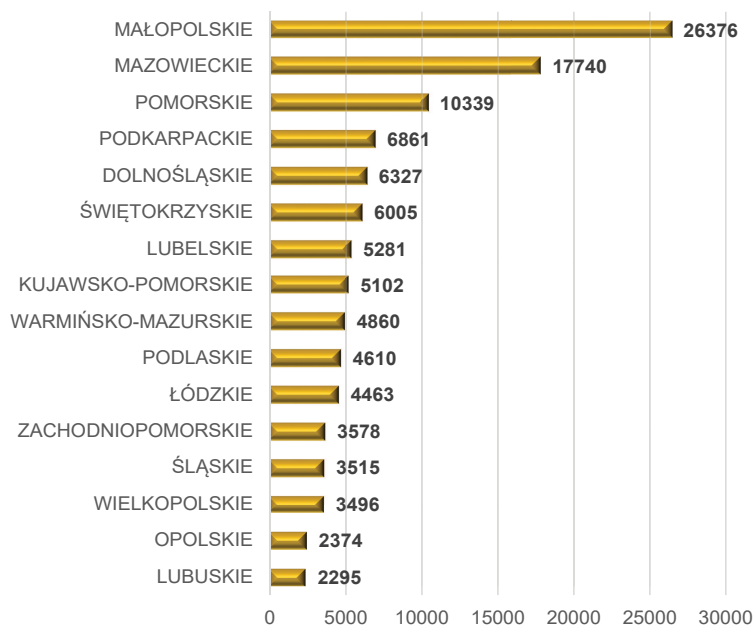

14 MAJA 2016 Noc Muzeów

Muzea w województwie podkarpackim w 2015 r. według rodzajów

regionalne - 9
skansenowskie - 4
etnograficzne - 2
biograficzne - 2

historyczne - 8
militarne - 4
interdyscyplinarne - 4
techniki i nauki - 3

przyrodnicze - 4
artystyczne - 5
pozostałe - 9

W województwie podkarpackim
w 2015 r. funkcjonowało

54 muzea,

które odwiedziło **1459,6** tys.
zwiedzających.

Zwiedzający muzea w województwie podkarpackim

Zwiedzający muzea w 2015 r. na 10 tys. mieszkańców

W 2015 r. muzea działające w województwie
podkarpackim zorganizowały
158 wystaw stałych
oraz **262** wystawy czasowe w kraju.