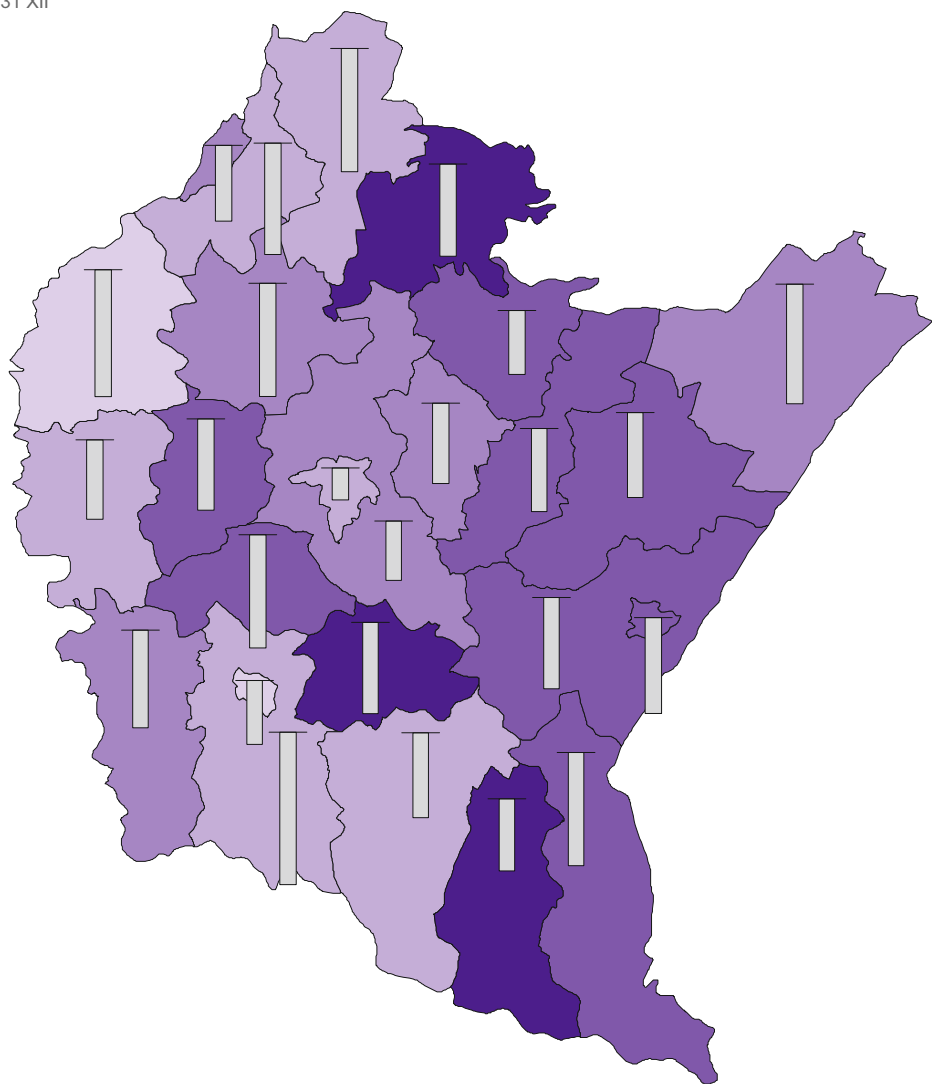

STOPA BEZROBOCIA REJESTROWANEGO W 2018 R.

Stan w dniu 31 XII

REGISTERED UNEMPLOYMENT RATE IN 2018

As of 31 XII

W %

In %

Spadek w porównaniu z 2010 r. w p.proc.

Decrease compared to 2010 in percentage points