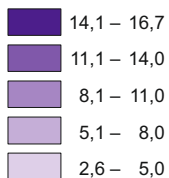

STOPA BEZROBOCIA REJESTROWANEGO W 2018 R.

Stan w dniu 31 XII

REGISTERED UNEMPLOYMENT RATE IN 2018

As of 31 XII

W %

In %

Spadek w porównaniu z 2010 r. w p.proc.

Decrease compared to 2010 in percentage points