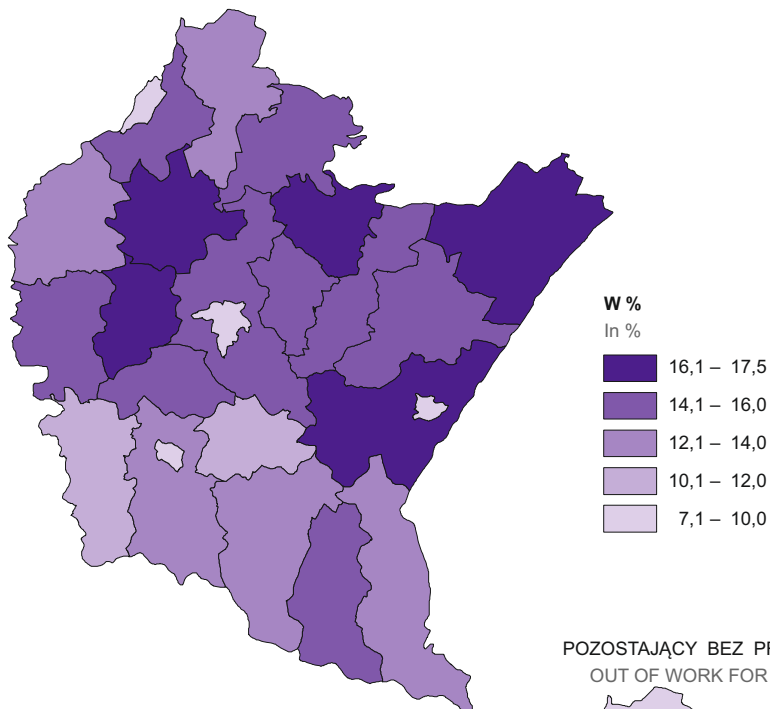

WYBRANE KATEGORIE BEZROBOTNYCH ZAREJESTROWANYCH W % OGÓLEM W 2018 R.

Stan w dniu 31 XII

SELECTED CATEGORIES OF UNEMPLOYED PERSONS IN % OF TOTAL IN 2018

As of 31 XII

W WIEKU 24 LATA I MNIEJ

AGE UP TO 25 YEARS

POZOSTAJĄCY BEZ PRACY DŁUŻEJ NIŻ 1 ROK

OUT OF WORK FOR LONGER THAN 1 YEAR