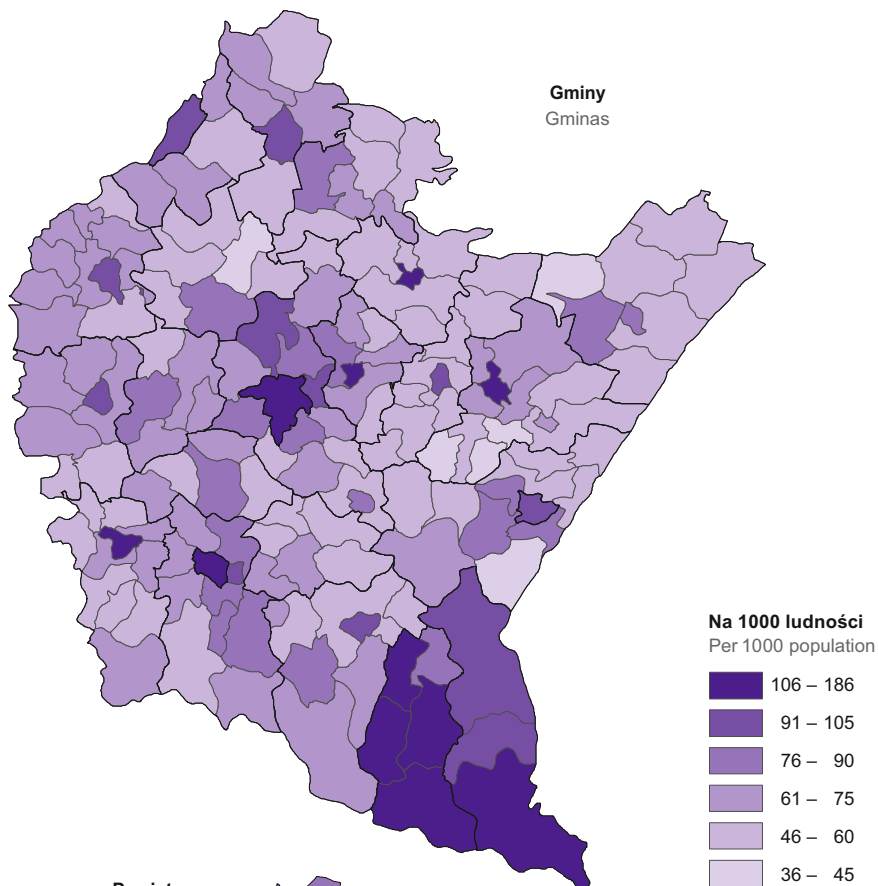

PODMIOTY GOSPODARKI NARODOWEJ W REJESTRZE REGON NA 1000 LUDNOŚCI W 2018 R.
Stan w dniu 31 XII

ENTITIES OF THE NATIONAL ECONOMY IN THE REGON REGISTER PER 1000 POPULATION IN 2018
As of 31 XII

Powiaty
Powiats