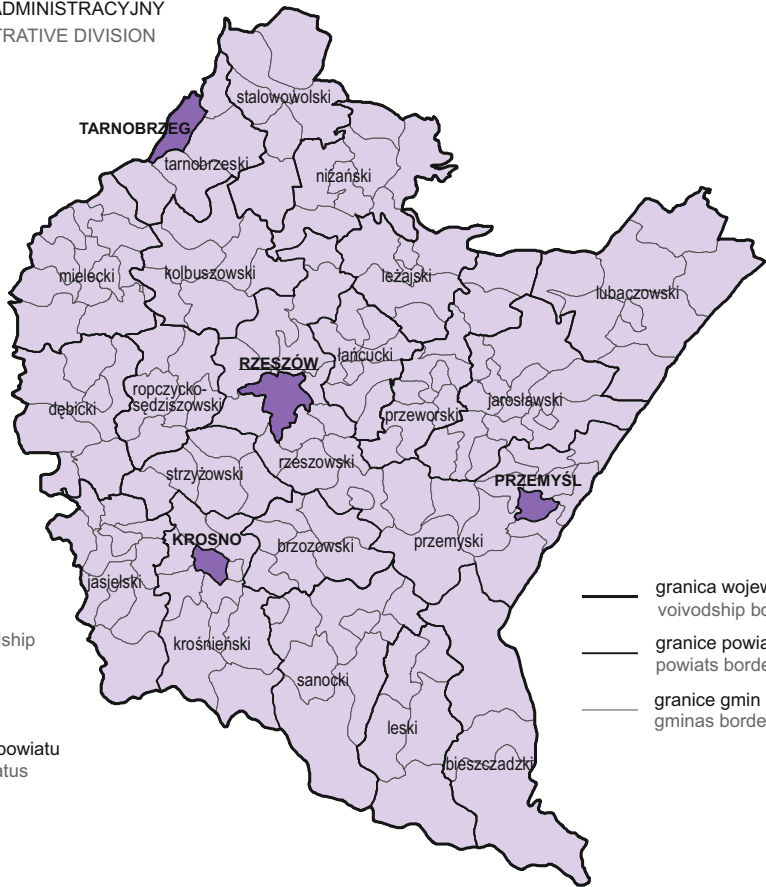

WOJEWÓDZTWO PODKARPACKIE W 2018 R.

Stan w dniu 31 XII

PODKARPACKIE VOIVODSHIP IN 2018

As of 31 XII

PODZIAŁ ADMINISTRACYJNY ADMINISTRATIVE DIVISION

RZESZÓW

stolica województwa
capital city of voivodship

KROSNO

miasta na prawach powiatu
cities with powiat status

- granica województwa
voivodship border
- granice powiatów
powiat borders
- granice gmin
gminas borders

PODZIAŁ WEDŁUG KLASYFIKACJI JEDNOSTEK TERYTORIALNYCH DO CELÓW STATYSTYCZNYCH (NUTS)

DIVISION BY CLASSIFICATION OF TERRITORIAL UNITS
FOR STATISTICS (NUTS)

Podregiony (NUTS 3):

Subregions (NUTS 3):

- 33 krośnieński (6; 1; 43)
- 34 przemyski (4; 1; 39)
- 35 rzeszowski (5; 1; 38)
- 36 tarnobrzezki (6; 1; 40)

W nawiasach podano odpowiednio liczbę: powiatów, miast na prawach powiatu, gmin.
Number of powiaty, cities with powiat status and gminas, respectively, is given in brackets.