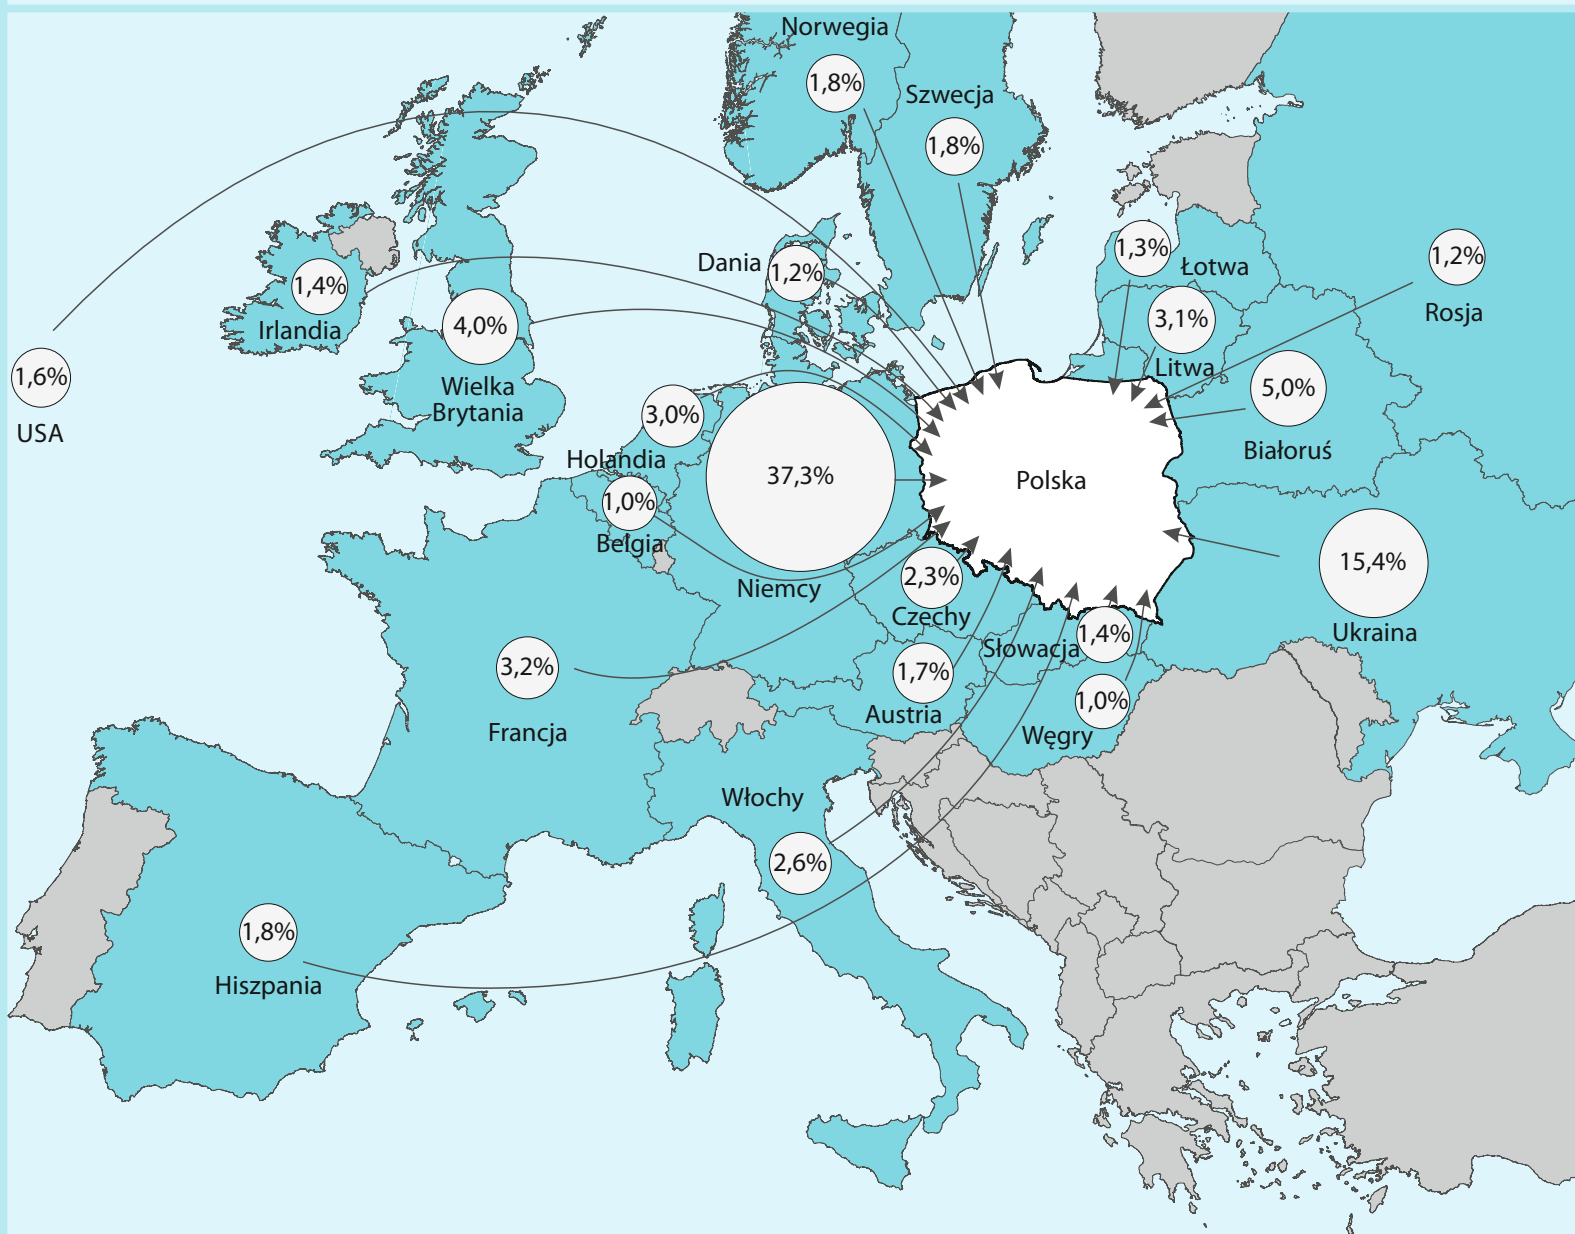

# PODRÓŻE NIEREZYDENTÓW (CUDZOZIEMCÓW) DO POLSKI\*

Z jakich krajów cudzoziemcy przyjeżdżali do Polski?

**PODRÓŻE 2021**  
na dłużej niż 1 dzień

Ogółem – 9,7 mln

## W jakim celu cudzoziemcy odwiedzali Polskę?

(w %)

\* badanie realizowane wspólnie z Narodowym Bankiem Polskim i Ministerstwem Sportu i Turystyki