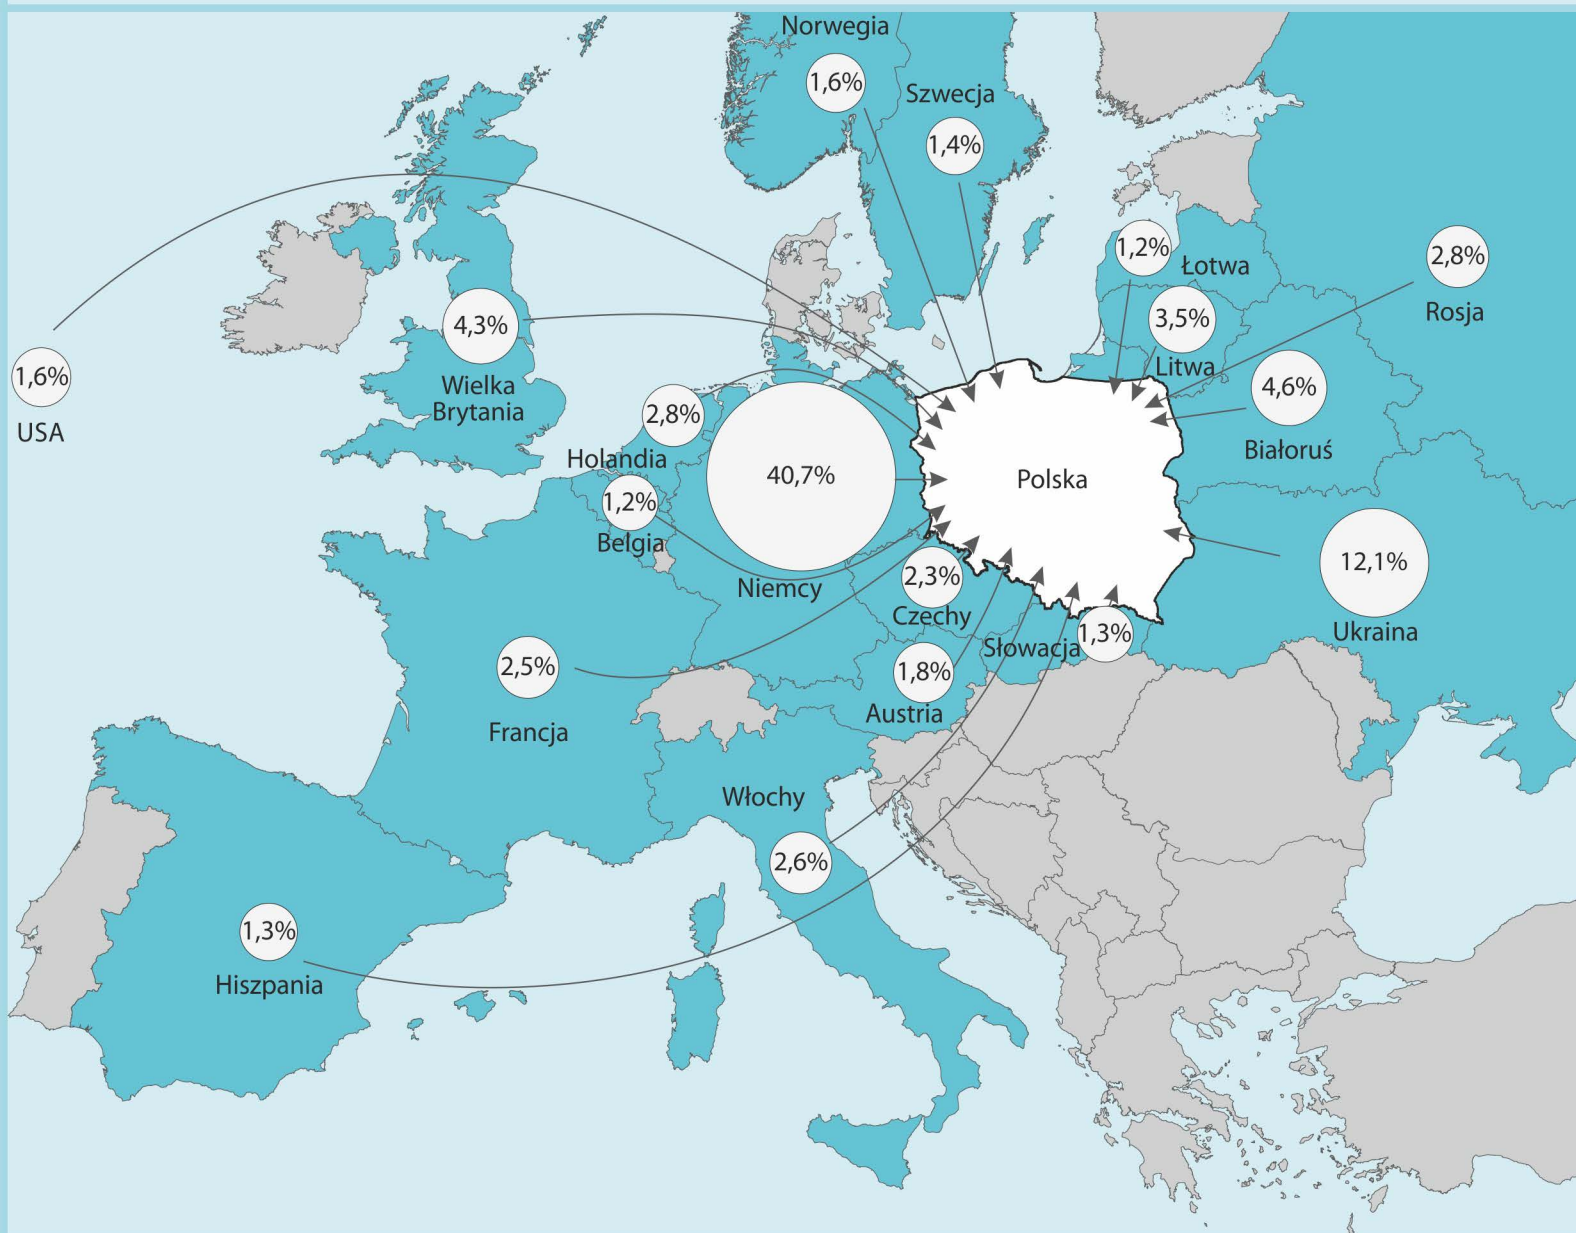

PODRÓŻE NIEREZYDENTÓW (CUDZOZIEMCÓW) DO POLSKI*

Z jakich krajów cudzoziemcy przyjeżdżali do Polski?

PODRÓŻE 2020
na dłużej niż 1 dzień

Ogółem – 8,4 mln

W jakim celu cudzoziemcy odwiedzali Polskę?

(w %)

* badanie realizowane wspólnie z Narodowym Bankiem Polskim i Ministerstwem Rozwoju, Pracy i Technologii